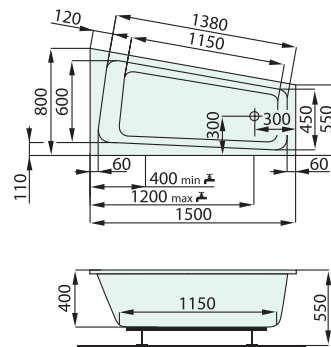

VIKY

DESIGN: SANTECH

1500 x 800 L, P

8 989 CZK / 360,00 EUR

cena vč. DPH

Sborem nudnému řešení. Ostře řezané kontury a minimalistický tvar navozují v malé koupelně celkový dojem čistoty a elegance. Příjemně geometrická vana Viky koresponduje s trendy dnešních moderních koupelen. Při půdorysných rozměrech 150 x 80 x 55 cm Vám Viky v koupelně příliš místa nezabere. Novinka s asymetrickým vnitřním tvarem maximálně využívá koupací prostor a přitom neztrácí pohodlnost.

kód zboží	SAVIK150P	SAVIK150L
délka x šířka (mm)	1500 x 800	
hloubka (mm)	400	
průměrná spotřeba vody (l)	120	
výška vany při obezdění (mm)	550 - 590	
odtokový komplet (mm)	standardní délka 550	
podpory k vaně	za příplatek: 506 CZK / 20,10 EUR	