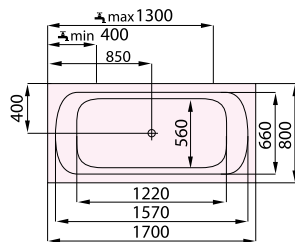

1700 x 800

8 089 CZK / 320,90 EUR

cena vč. DPH

ONE
DESIGN: SANTECH

* nutno objednat snížený sifon

Bud'te nevšední. Zvolte nízkou vanu ONE. Současná koupelňová móda mluví jazykem minimalistů. U vany jde v prvé řadě o pohodlí a vyniknout musí především její praktické kvality. Neznamená to ale, že k tomu všemu ještě nemůže být „krásná a nevšední“. Snadný vstup do nízké vany One 170 x 80 ocení nejen senioři nebo osoby s pohybovým omezením, ale i děti, které milují vanu plnou vody.

kód zboží	SAONE170
délka x šířka (mm)	1700 x 800
hloubka (mm)	350
průměrná spotřeba vody (l)	130
výška vany při obezdění (mm)	500 - 540 (snížený sifon min. 470)
odtokový komplet (mm)	standardní délka 550
podpory k vaně	za příplatek: 506 CZK / 20,10 EUR