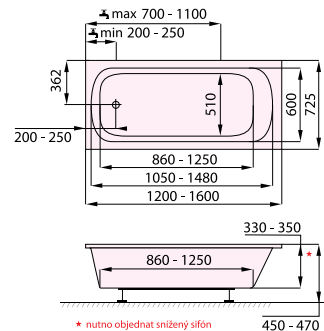

ONE

DESIGN: SANTECH

1200 x 725	5 900 CZK / 236,00 EUR
1300 x 725	6 200 CZK / 248,00 EUR
1400 x 725	6 500 CZK / 260,00 EUR
1500 x 725	7 100 CZK / 281,70 EUR
1600 x 725	7 475 CZK / 296,50 EUR

cena vč. DPH

Koncept nízké vany ONE se přizpůsobí opravdu každé koupelně.

kód zboží	SAONE120	SAONE130	SAONE140	SAONE150	SAONE160
délka x šířka (mm)	1200 x 725	1300 x 725	1400 x 725	1500 x 725	1600 x 725
hloubka (mm)	330	330	330	350	350
průměrná spotřeba vody (l)	70	80	90	100	110
výška vany při obezdění (mm)	480 - 520 (snížený sifon min. 450)		500 - 540 (snížený sifon min. 470)		
odtokový komplet (mm)	standardní délka 550				
podpory k vaně	za příplatek: 506 CZK / 20,10 EUR				