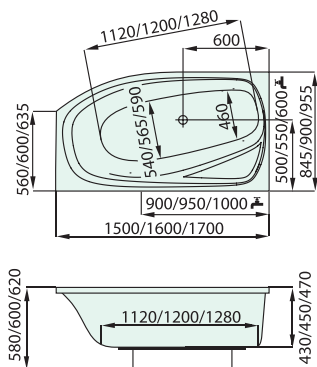

1500 x 845 L, P
 1600 x 900 L, P
 1700 x 955 L, P

9 898 CZK / 392,70 EUR

10 503 CZK / 416,60 EUR

11 311 CZK / 448,70 EUR

cena vč. DPH

FOX

DESIGN: JAROSLAV JUŘICA

Akrylátová vana Fox je ukázkou moderní a zároveň funkční a pohodlné vany, která Vám a Vaší koupelně má co nabídnout! Přizpůsobí se každé dispozici koupelny, od té nejmenší až po prostornou. Vnitřní tvar vany a jemné zaoblení zádové části umožňuje příjemné ležení i osobám vyššího vzrůstu. Asymetrická vana Fox spotřebuje při koupání méně vody, než vany podobné velikosti.

| kód zboží | SAFOX150P | SAFOX150L | SAFOX160P | SAFOX160L | SAFOX170P | SAFOX170L |
|------------------------------|-----------------------------------|-----------|------------|-----------|------------|-----------|
| délka x šířka (mm) | 1500 x 845 | | 1600 x 900 | | 1700 x 955 | |
| hloubka (mm) | 430 | | 450 | | 470 | |
| průměrná spotřeba vody (l) | 129 | | 160 | | 215 | |
| výška vany při obezdění (mm) | 580 - 620 | | 600 - 640 | | 620 - 660 | |
| odtokový komplet (mm) | prodloužená délka 800 | | | | | |
| podpory k vaně | za příplatek: 506 CZK / 20,10 EUR | | | | | |