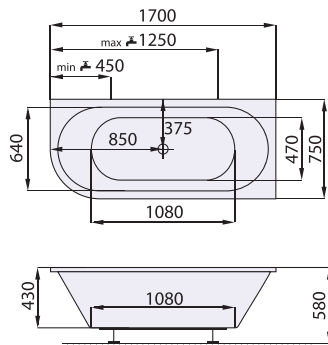

1700 x 750 L, P

10 036 CZK / 398,10 EUR

cena vč. DPH

GEMINI

SE ZAKULACENÝM ROHEM
DESIGN: SANTECH

Velmi oblíbená alternativa klasické obdélníkové vany. Esteticko- funkční prvek vany - oblouk může příjemně zjemnit ráz koupelny a současně prakticky vyřešit prostor kolem vany. Vana Gemini umožňuje díky oboustrannému ležení pohodlnou koupel ve dvou.

kód zboží	SAGEM170P	SAGEM170L
délka x šířka (mm)	1700 x 750	
hloubka (mm)	430	
průměrná spotřeba vody (l)	135	
výška vany při obezdění (mm)	580 - 620	
odtokový komplet (mm)	prodloužená délka 800	
podpory k vaně	za příplatek: 506 CZK / 20,10 EUR	