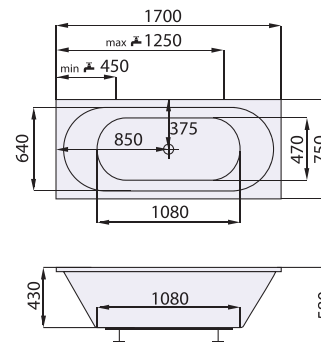

GEMINI

DESIGN: SANTECH

1700 x 750

10 036 CZK / 398,10 EUR

cena vč. DPH

Klasická obdélníková vana je stále oblíbenější volbou v moderních koupelnách, proto jsme uvedli na trh akrylátovou vanu Gemini. Hranatý vnější tvar zjemňuje zaoblený vnitřní prostor, čímž vaně dodávají velmi jemný a elegantní vzhled. Tato obdélníková vana má oboustranné ležení, kdy si můžete vybrat nejen stranu ležení, ale je vhodná i pro koupel dvou osob, což je podpořeno i umístěním odpadního otvoru uprostřed vany.

| | |
|-------------------------------------|-----------------------------------|
| kód zboží | SAGEM170 |
| délka x šířka (mm) | 1700 x 750 |
| hloubka (mm) | 430 |
| průměrná spotřeba vody (l) | 135 |
| výška vany při obezdění (mm) | 580 - 620 |
| odtokový komplet (mm) | prodloužená délka 800 |
| podpory k vaně | za příplatek: 506 CZK / 20,10 EUR |