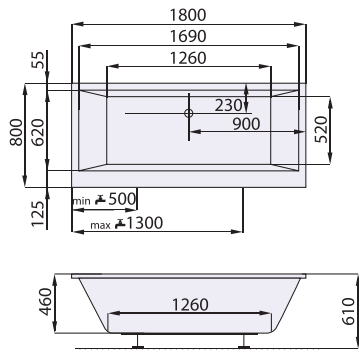

1800 x 800

11 207 CZK / 444,60 EUR

cena vč. DPH

EVO
DESIGN: SANTECH

V rámci designu má vana Evo 180 x 80 symetrické spádování zádoových partií s výrazně širším jedním vanovým okrajem. Ostře řezané kontury a minimalistický tvar navozují v koupelně celkový dojem čistoty a elegance. Vana Evo patří svým minimalisticky strohým stylem do každé moderní koupelny.

| | |
|-------------------------------------|-----------------------------------|
| kód zboží | SAEVO180 |
| délka x šířka (mm) | 1800 x 800 |
| hloubka (mm) | 460 |
| průměrná spotřeba vody (l) | 150 |
| výška vany při obezdění (mm) | 610 - 650 |
| odtokový komplet (mm) | standardní délka 550 |
| podpory k vaně | za příplatek: 506 CZK / 20,10 EUR |