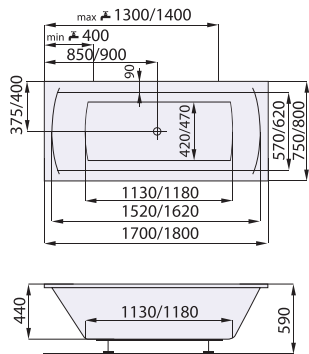

# LINEA

DESIGN: SANTECH

**Málokterému modelu se dostává tak rychlé popularity jako akrylátové vaně Linea. Kromě líbivého moderního tvaru s hranatějšími konturami nabízí oboustranné ležení, jehož komfort si můžete ještě více zdokonalit na míru zpracovaným podhlavníkem EX. Dvě rozměrové varianty 170 x 75 cm a 180 x 80 cm se dokážou přizpůsobit dispozicím koupelny.**

kód zboží	SALIN170	SALIN180
délka x šířka (mm)	1700 x 750	1800 x 800
hloubka (mm)	440	
průměrná spotřeba vody (l)	135	150
výška vany při obezdění (mm)	590 - 630	
odtokový komplet (mm)	prodloužená délka 800	
podpory k vaně	za příplatek: 506 CZK / 20,10 EUR	