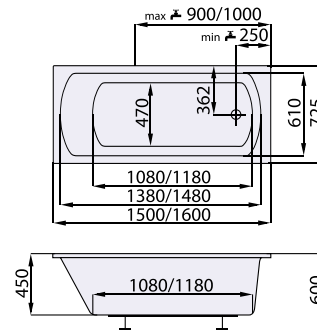

SMART

DESIGN: SANTECH

1500 x 725

7 388 CZK / 293,10 EUR

1600 x 725

7 686 CZK / 304,90 EUR

cena vč. DPH

Obdélníková vana Smart je ideální vanou v malé koupelně, kde je rozhodující každý centimetr prostoru. Oproti konkurenčním vanám klasického rozměru 150 x 70 a 160 x 70 cm je akrylátová vana Smart kolmější a spolu s šířkou 72,5 cm a hloubkou 45 cm nabízí o 5 cm širší vnitřní koupací prostor než konkurenční vany. Tato obdélníková vana se vyznačuje jednoduchými liniemi a asymetrickým uspořádáním koupacího prostoru s přepadovým otvorem v čele vany a s odtokovým otvorem v nožní partii. Žádová část má přiměřený sklon, který slouží k pohodlné relaxaci.

kód zboží	SASMA150	SASMA160
délka x šířka (mm)	1500 x 725	1600 x 725
hloubka (mm)	450	450
průměrná spotřeba vody (l)	120	130
výška vany při obezdění (mm)	600 - 640	
odtokový komplet (mm)	standardní délka 550	
podpory k vaně	za příplatek: 506 CZK / 20,10 EUR	