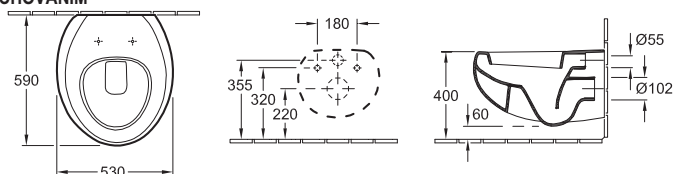

## BIDET

Objednací číslo	Popis	01	R1	R2	S3, U9	kus/pal.	kg/kus
5470 01 XX	525 x 590 mm		1.032,-	1.032,-	1.362,-	14	22,90

závěsný model, pro montáž přepadové sady je nutný běžný ventilový klíč., upevňovací sada pro skryté upevnění součástí dodávky  
Upozornění: U modelů bez přepadu je nutné použít neuzavíratelný ventil.

## KLOZET S HLUBOKÝM SPLACHOVÁNÍM

Objednací číslo	Popis	01	R1	R2	S3, U9	kus/pal.	kg/kus
5670 10 XX	530 x 590 mm		881,-	881,-	1.160,-	12	33,90

závěsný model, vodorovný odpad, upevňovací sada pro skryté upevnění součástí dodávky