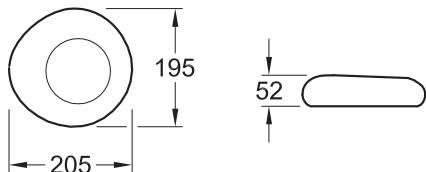

## KLOZET S HLUBOKÝM SPLACHOVÁNÍM

Objednací číslo	Popis	01	R1	R2	S3, U9	kus/pal.	kg/kus
5670 10 XX	530 x 590 mm		881,-	881,-	1.160,-	12	33,90

závěsný model, vodorovný odpad, upevňovací sada pro skryté upevnění součástí dodávky

## MISKA NA MÝDLO

Objednací číslo	Popis	01	R2	S3, U9	kus/pal.	kg/kus
5970 00 XX	205 x 52 x 195 mm	42,-	42,-	56,-	576	1,50

nedodává se v CeramicPlus

XX = dosadit kód barvy

01 = Bílá Alpin, R1 = Bílá Alpin Ceramicplus