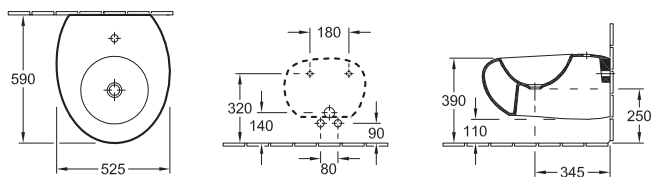

## BIDET

Objednací číslo	Popis	01	R1	R2	S3, U9	kus/pal.	kg/kus
5470 01 XX	525 x 590 mm		1.032,-	1.032,-	1.362,-	14	22,90

závěsný model, pro montáž přepadové sady je nutný běžný ventilový klíč., upevňovací sada pro skryté upevnění součástí dodávky  
Upozornění: U modelů bez přepadu je nutné použít neuzavíratelný ventil.

## KLOZET S HLUBOKÝM SPLACHOVÁNÍM

Objednací číslo	Popis	01	R1	R2	S3, U9	kus/pal.	kg/kus
5670 10 XX	530 x 590 mm		881,-	881,-	1.160,-	12	33,90

závěsný model, vodorovný odpad, upevňovací sada pro skryté upevnění součástí dodávky