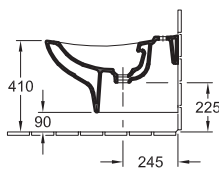

BIDET

Objednáací číslo	Popis	01	R1					kus/ pal.	kg/ kus
5410 00 XX¹	370 x 600 mm		767,-					12	19,60
9953 00 00	UPEVNĚVACÍ RÁM (na přání)							145,-	50 4,90
9961 00 00	UPEVNĚVACÍ SADA (na přání)							32,-	1250 0,30

závěsný model, vč. uzavíratelného ventilu, zavírání je možné ve spojení se standardním výpustným ventilem s excentrickým ovládním, upevňovací sada pro skryté upevnění součástí dodávky

XX = dosadit kód barvy
R1 = Bílá Alpin Ceramicplus

¹DEKOR
Příplatek k Bílá Alpin Ceramicplus R1 pro model:
€ 223 / 3R = Castanea Ceramicplus