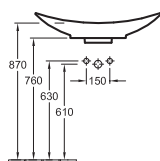

## UMYVADLO K POSTAVENÍ NA DESKU

Objednáací číslo	A	B	C	D	E	F
4110 80 XX	810	410	785	380	205	160
4110 60 XX	610	360	575	330	180	150

Objednáací číslo	Popis	01	R1					kus/ pal.	kg/ kus
4110 80 XX <sup>1</sup>	810 x 410 mm bez plochy pro otvor pro armaturu  , vhodný nábytkový program: Aveo new generation, Legato, True Oak		642,-					15	12,10
4110 60 XX <sup>1</sup>	610 x 360 mm bez plochy pro otvor pro armaturu  , vhodný nábytkový program: Aveo new generation, Legato		551,-					10	8,75

## UMYVADLO K POSTAVENÍ NA DESKU

Objednáací číslo	Popis	01	R1					kus/ pal.	kg/ kus
4110 45 XX <sup>1</sup>	450 mm průměr bez plochy pro otvor pro armaturu 		493,-					18	7,10

vč. neuzavíratelného ventilu a s keramickým krytem ventilu, upevňovací sada je součástí dodávky, vhodný nábytkový program: Aveo new generation, Legato