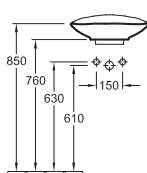

## UMYVADLO K POSTAVENÍ NA DESKU

Objednáací číslo	A	B	C	D	E	F
4110 80 XX	810	410	785	380	205	160
4110 60 XX	610	360	575	330	180	150

Objednáací číslo	Popis	01	R1					kus/ pal.	kg/ kus
4110 80 XX <sup>1</sup>	810 x 410 mm bez plochy pro otvor pro armaturu  , vhodný nábytkový program: Aveo new generation, Legato, True Oak		642,-					15	12,10
4110 60 XX <sup>1</sup>	610 x 360 mm bez plochy pro otvor pro armaturu  , vhodný nábytkový program: Aveo new generation, Legato		551,-					10	8,75

## UMYVADLO K POSTAVENÍ NA DESKU

Objednáací číslo	Popis	01	R1					kus/ pal.	kg/ kus
4110 45 XX <sup>1</sup>	450 mm průměr bez plochy pro otvor pro armaturu 		493,-					18	7,10

vč. neuzavíratelného ventilu a s keramickým krytem ventilu, upevňovací sada je součástí dodávky, vhodný nábytkový program: Aveo new generation, Legato