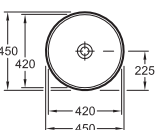

## UMYVADLO K POSTAVENÍ NA DESKU

Objednáací číslo	A	B	C	D	E	F
4110 80 XX	810	410	785	380	205	160
4110 60 XX	610	360	575	330	180	150

Objednáací číslo	Popis	01	R1					kus/ pal.	kg/ kus
4110 80 XX <sup>1</sup>	810 x 410 mm bez plochy pro otvor pro armaturu  , vhodný nábytkový program: Aveo new generation, Legato, True Oak		642,-					15	12,10
4110 60 XX <sup>1</sup>	610 x 360 mm bez plochy pro otvor pro armaturu  , vhodný nábytkový program: Aveo new generation, Legato		551,-					10	8,75

## UMYVADLO K POSTAVENÍ NA DESKU

Objednáací číslo	Popis	01	R1					kus/ pal.	kg/ kus
4110 45 XX <sup>1</sup>	450 mm průměr bez plochy pro otvor pro armaturu 		493,-					18	7,10

vč. neuzavíratelného ventilu a s keramickým krytem ventilu, upevňovací sada je součástí dodávky, vhodný nábytkový program: Aveo new generation, Legato