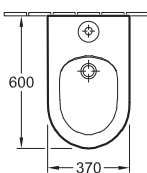

BIDET

Objednáací číslo	Popis	01	R1					kus/ pal.	kg/ kus
5410 00 XX¹	370 x 600 mm		767,-					12	19,60
9953 00 00	UPEVNĚVACÍ RÁM (na přání)							145,-	50 4,90
9961 00 00	UPEVNĚVACÍ SADA (na přání)							32,-	1250 0,30

závěsný model, vč. uzavíratelného ventilu, zavírání je možné ve spojení se standardním výpustným ventilem s excentrickým ovládním, upevňovací sada pro skryté upevnění součástí dodávky

XX = dosadit kód barvy
R1 = Bílá Alpin Ceramicplus

¹DEKOR
Příplatek k Bílá Alpin Ceramicplus R1 pro model:
€ 223 / 3R = Castanea Ceramicplus