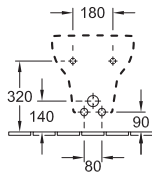

BIDET

Objednáací číslo	Popis	01	R1					kus/ pal.	kg/ kus
5410 00 XX¹	370 x 600 mm		767,-					12	19,60
9953 00 00	UPEVNĚVACÍ RÁM (na přání)							145,-	50 4,90
9961 00 00	UPEVNĚVACÍ SADA (na přání)							32,-	1250 0,30

závěsný model, vč. uzavíratelného ventilu, zavírání je možné ve spojení se standardním výpustným ventilem s excentrickým ovládním, upevňovací sada pro skryté upevnění součástí dodávky

XX = dosadit kód barvy
R1 = Bílá Alpin Ceramicplus

¹DEKOR
Příplatek k Bílá Alpin Ceramicplus R1 pro model:
€ 223 / 3R = Castanea Ceramicplus