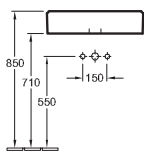

## POLOZÁPUSTNÉ UMYVADLO

Objednací číslo	Popis	01	R1	R2	S0, S3	kus/pal.	kg/kus
4133 55 XX	550 x 425 mm	385,-	457,-	457,-	590,-	12	15,00
4133 56 XX	550 x 425 mm	416,-	488,-	488,-	621,-	12	15,00

včetně výřezové šablony, upevňovací sada je součástí dodávky

## UMYVADLO K POSTAVENÍ NA DESKU

Objednací číslo	B	K	L
5135 60 XX	600	270	565
5135 61 XX	600	270	565
5135 62 XX	600	270	565
5135 50 XX	500	265	470
5135 51 XX	500	265	470
5135 52 XX	500	265	470

Objednací číslo	Popis	01	R1	R2	S0, S3	kus/pal.	kg/kus
5135 60 XX <sup>1</sup>	600 x 420 mm  , vhodný nábytkový program: Memento, True Oak, 2morrow	385,-	457,-	457,-	590,-	10	17,80
5135 61 XX <sup>1</sup>	600 x 420 mm  , vhodný nábytkový program: Memento, True Oak, 2morrow	385,-	457,-	457,-	590,-	10	19,00
5135 62 XX <sup>1</sup>	600 x 420 mm  , vhodný nábytkový program: Memento	416,-	488,-	488,-	621,-	10	12,00
5135 50 XX <sup>1</sup>	500 x 420 mm  , vhodný nábytkový program: Memento, 2morrow	331,-	403,-	403,-	517,-	16	15,60
5135 51 XX <sup>1</sup>	500 x 420 mm  , vhodný nábytkový program: Memento, 2morrow	331,-	403,-	403,-	517,-	16	16,00
5135 52 XX <sup>1</sup>	500 x 420 mm  , vhodný nábytkový program: Memento	362,-	434,-	434,-	548,-	16	15,00

## UMÝVÁTKO

Objednací číslo	Popis	01	R1	R2	S0, S3	kus/pal.	kg/kus
5333 41 XX <sup>1</sup>	400 x 260 mm pro 1-otvorovou armaturu, otvor pro armaturu proražen vpravo	259,-	331,-	331,-	420,-	56	8,25

upevňovací sada je součástí dodávky