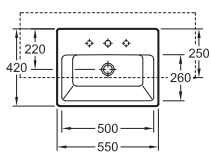

## POLOZÁPUSTNÉ UMYVADLO

Objednací číslo	Popis	01	R1	R2	S0, S3	kus/pal.	kg/kus
4133 55 XX	550 x 425 mm	385,-	457,-	457,-	590,-	12	15,00
4133 56 XX	550 x 425 mm	416,-	488,-	488,-	621,-	12	15,00

včetně výřezové šablony, upevňovací sada je součástí dodávky

## UMYVADLO K POSTAVENÍ NA DESKU

Objednací číslo	B	K	L
5135 60 XX	600	270	565
5135 61 XX	600	270	565
5135 62 XX	600	270	565
5135 50 XX	500	265	470
5135 51 XX	500	265	470
5135 52 XX	500	265	470

Objednací číslo	Popis	01	R1	R2	S0, S3	kus/pal.	kg/kus
5135 60 XX <sup>1</sup>	600 x 420 mm  , vhodný nábytkový program: Memento, True Oak, 2morrow	385,-	457,-	457,-	590,-	10	17,80
5135 61 XX <sup>1</sup>	600 x 420 mm  , vhodný nábytkový program: Memento, True Oak, 2morrow	385,-	457,-	457,-	590,-	10	19,00
5135 62 XX <sup>1</sup>	600 x 420 mm  , vhodný nábytkový program: Memento	416,-	488,-	488,-	621,-	10	12,00
5135 50 XX <sup>1</sup>	500 x 420 mm  , vhodný nábytkový program: Memento, 2morrow	331,-	403,-	403,-	517,-	16	15,60
5135 51 XX <sup>1</sup>	500 x 420 mm  , vhodný nábytkový program: Memento, 2morrow	331,-	403,-	403,-	517,-	16	16,00
5135 52 XX <sup>1</sup>	500 x 420 mm  , vhodný nábytkový program: Memento	362,-	434,-	434,-	548,-	16	15,00