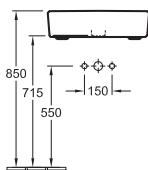

## POLOZÁPUSTNÉ UMYVADLO

Objednací číslo	Popis	01	R1	R2	S0, S3	kus/pal.	kg/kus
4133 55 XX	550 x 425 mm	385,-	457,-	457,-	590,-	12	15,00
4133 56 XX	550 x 425 mm	416,-	488,-	488,-	621,-	12	15,00

včetně výřezové šablony, upevňovací sada je součástí dodávky

## UMYVADLO K POSTAVENÍ NA DESKU

Objednací číslo	B	K	L
5135 60 XX	600	270	565
5135 61 XX	600	270	565
5135 62 XX	600	270	565
5135 50 XX	500	265	470
5135 51 XX	500	265	470
5135 52 XX	500	265	470

Objednací číslo	Popis	01	R1	R2	S0, S3	kus/pal.	kg/kus
5135 60 XX <sup>1</sup>	600 x 420 mm  , vhodný nábytkový program: Memento, True Oak, 2morrow	385,-	457,-	457,-	590,-	10	17,80
5135 61 XX <sup>1</sup>	600 x 420 mm  , vhodný nábytkový program: Memento, True Oak, 2morrow	385,-	457,-	457,-	590,-	10	19,00
5135 62 XX <sup>1</sup>	600 x 420 mm  , vhodný nábytkový program: Memento	416,-	488,-	488,-	621,-	10	12,00
5135 50 XX <sup>1</sup>	500 x 420 mm  , vhodný nábytkový program: Memento, 2morrow	331,-	403,-	403,-	517,-	16	15,60
5135 51 XX <sup>1</sup>	500 x 420 mm  , vhodný nábytkový program: Memento, 2morrow	331,-	403,-	403,-	517,-	16	16,00
5135 52 XX <sup>1</sup>	500 x 420 mm  , vhodný nábytkový program: Memento	362,-	434,-	434,-	548,-	16	15,00

## UMÝVÁTKO

Objednací číslo	Popis	01	R1	R2	S0, S3	kus/pal.	kg/kus
5333 41 XX <sup>1</sup>	400 x 260 mm pro 1-otvorovou armaturu, otvor pro armaturu proražen vpravo	259,-	331,-	331,-	420,-	56	8,25

upevňovací sada je součástí dodávky