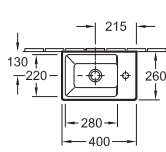

UMÝVÁTKO

Objednací číslo	Popis	01	R1	R2	S0, S3	kus/pal.	kg/kus
5333 41 XX¹	400 x 260 mm pro 1-otvorovou armaturu, otvor pro armaturu proražen vpravo	259,-	331,-	331,-	420,-	56	8,25

upevňovací sada je součástí dodávky

Upozornění: U modelů bez přepadu je nutné použít neuzavíratelný ventil.

8749 34 D7	DRŽÁK NA RUČNÍK (na přání) 345 x 100 mm, vysoce leštěná ušlechtilá ocel, montáž zepředu, upevňovací sada je součástí dodávky					153,-	40	1,02
8798 70 61	NEUZAVÍRATELNÝ VENTIL (na přání) pochromováno					58,-	0,5	

Dekor MD, MF se dodává pouze pro umyvadla 5133, 5135, 5333, nedodává se pro polozápustné umyvadlo 4133, bidet a klozet s hlubokým splachováním.

Barvy S0, U7, MD, MF se vyrábějí na zakázku. Při objednávce si prosím zjistěte dodací lhůtu.

XX = dosadit kód barvy

01 = Bílá Alpin, R1 = Bílá Alpin Ceramicplus

Lesklá = Star White Ceramicplus R2

Colorline/Matné = Glossy Black Ceramicplus S0, Edelweiss Ceramicplus S3

¹DEKOR

Příplatek k Bílé Alpin Ceramicplus R1 pro model:

€ 175 / U7 = Bílá Alpin New Glory Ceramicplus

€ 468 / MD = Bílá Alpin New Glory Platinum Ceramicplus

Příplatek k Glossy Black Ceramicplus S0 pro model:

€ 701 / MF = Glossy Black New Glory Platinum Ceramicplus