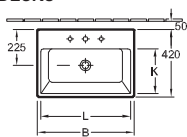

## POLOZÁPUSTNÉ UMYVADLO

Objednací číslo	Popis	01	R1	R2	S0, S3	kus/pal.	kg/kus
4133 55 XX	550 x 425 mm	385,-	457,-	457,-	590,-	12	15,00
4133 56 XX	550 x 425 mm	416,-	488,-	488,-	621,-	12	15,00

včetně výřezové šablony, upevňovací sada je součástí dodávky

## UMYVADLO K POSTAVENÍ NA DESKU

Objednací číslo	B	K	L
5135 60 XX	600	270	565
5135 61 XX	600	270	565
5135 62 XX	600	270	565
5135 50 XX	500	265	470
5135 51 XX	500	265	470
5135 52 XX	500	265	470

Objednací číslo	Popis	01	R1	R2	S0, S3	kus/pal.	kg/kus
5135 60 XX <sup>1</sup>	600 x 420 mm  , vhodný nábytkový program: Memento, True Oak, 2morrow	385,-	457,-	457,-	590,-	10	17,80
5135 61 XX <sup>1</sup>	600 x 420 mm  , vhodný nábytkový program: Memento, True Oak, 2morrow	385,-	457,-	457,-	590,-	10	19,00
5135 62 XX <sup>1</sup>	600 x 420 mm  , vhodný nábytkový program: Memento	416,-	488,-	488,-	621,-	10	12,00
5135 50 XX <sup>1</sup>	500 x 420 mm  , vhodný nábytkový program: Memento, 2morrow	331,-	403,-	403,-	517,-	16	15,60
5135 51 XX <sup>1</sup>	500 x 420 mm  , vhodný nábytkový program: Memento, 2morrow	331,-	403,-	403,-	517,-	16	16,00
5135 52 XX <sup>1</sup>	500 x 420 mm  , vhodný nábytkový program: Memento	362,-	434,-	434,-	548,-	16	15,00