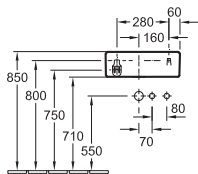

UMÝVÁTKO

Objednací číslo	Popis	01	R1	R2	S0, S3	kus/pal.	kg/kus
5333 41 XX¹	400 x 260 mm pro 1-otvorovou armaturu, otvor pro armaturu proražen vpravo	259,-	331,-	331,-	420,-	56	8,25

upevňovací sada je součástí dodávky

Upozornění: U modelů bez přepadu je nutné použít neuzavíratelný ventil.

8749 34 D7	DRŽÁK NA RUČNÍK (na přání) 345 x 100 mm, vysoce leštěná ušlechtilá ocel, montáž zepředu, upevňovací sada je součástí dodávky					153,-	40	1,02
8798 70 61	NEUZAVÍRATELNÝ VENTIL (na přání) pochromováno					58,-	0,5	

Dekor MD, MF se dodává pouze pro umyvadla 5133, 5135, 5333, nedodává se pro polozápustné umyvadlo 4133, bidet a klozet s hlubokým splachováním.

Barvy S0, U7, MD, MF se vyrábějí na zakázku. Při objednávce si prosím zjistěte dodací lhůtu.

XX = dosadit kód barvy

01 = Bílá Alpin, R1 = Bílá Alpin Ceramicplus

Lesklá = Star White Ceramicplus R2

Colorline/Matné = Glossy Black Ceramicplus S0, Edelweiss Ceramicplus S3

¹DEKOR

Příplatek k Bílé Alpin Ceramicplus R1 pro model:

€ 175 / U7 = Bílá Alpin New Glory Ceramicplus

€ 468 / MD = Bílá Alpin New Glory Platinum Ceramicplus

Příplatek k Glossy Black Ceramicplus S0 pro model:

€ 701 / MF = Glossy Black New Glory Platinum Ceramicplus