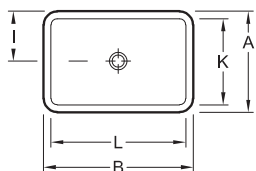

UMYVADLO K ZABUDOVÁNÍ ZESPODU

Objednací číslo	A	B	I	K	L	M
6163 20 XX	450	675	225	390	615	175
6163 21 XX	450	675	225	390	615	175
6163 00 XX	405	600	203	345	540	180
6163 01 XX	405	600	203	345	540	180
6163 10 XX	340	510	170	280	450	160
6163 11 XX	340	510	170	280	450	160

Objednací číslo	Popis	01	R1	R2, R3			kus/ pal.	kg/ kus
6163 20 XX	615 x 390 mm bez plochy pro otvor pro armaturu , včetně prodloužené kuličkové tyče pro excentrické ovládání odtokového ventilu, upevňovací sada je součástí dodávky	375,-	447,-	522,-			15	17,50
6163 21 XX	615 x 390 mm bez plochy pro otvor pro armaturu , upevňovací sada je součástí dodávky	405,-	477,-	552,-			15	18,30
6163 00 XX	540 x 345 mm bez plochy pro otvor pro armaturu , včetně prodloužené kuličkové tyče pro excentrické ovládání odtokového ventilu, upevňovací sada je součástí dodávky	340,-	412,-	480,-			12	15,35
6163 01 XX	540 x 345 mm bez plochy pro otvor pro armaturu , upevňovací sada je součástí dodávky	370,-	442,-	510,-			12	13,20
6163 10 XX	450 x 280 mm bez plochy pro otvor pro armaturu , včetně prodloužené kuličkové tyče pro excentrické ovládání odtokového ventilu, upevňovací sada je součástí dodávky	304,-	376,-	437,-			42	9,80
6163 11 XX	450 x 280 mm bez plochy pro otvor pro armaturu , upevňovací sada je součástí dodávky	334,-	406,-	467,-			42	12,00
vnější strana glazovaná, výřez do umyvadlové desky je nutno provést podle originálního umyvadla, možnost zapuštění do desek z přírodního kamene a do laminátových desek								
Upozornění: U modelů bez přepadu je nutné použít neuzavíratelný ventil.								
8798 50 61	NEUZAVÍRATELNÝ VENTIL (na přání) pochromováno						56,-	0,50

Doporučujeme kombinovat klozety a bidety JOYCE s umyvadly LOOP & FRIENDS

XX = dosadit kód barvy

01 = Bílá Alpin, R1 = Bílá Alpin Ceramicplus

Lesklá = Star White Ceramicplus R2, Pergamon Ceramicplus R3