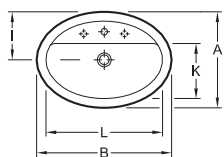

LOOP & FRIENDS

Chráněný vzor

€ bez DPH

UMYVADLO K ZABUDOVÁNÍ ZESPODU

Objednací číslo	A	B	I	K	L	M
5161 60 XX	470	660	235	270	560	215
5161 61 XX	470	660	235	270	560	215
5161 50 XX	400	570	200	215	485	200
5161 51 XX	400	570	200	215	485	200

Objednací číslo	Popis	01	R1	R2, R3			kus/ pal.	kg/ kus
5161 60 XX	560 x 370 mm	421,-	493,-	578,-			15	14,80
5161 61 XX	560 x 370 mm	451,-	523,-	608,-			15	17,00
5161 50 XX	485 x 315 mm	379,-	451,-	527,-			18	11,20
5161 51 XX	485 x 315 mm	409,-	481,-	557,-			18	13,00
vnější strana glazovaná, výřez do umyvadlové desky je nutno provést podle originálního umyvadla, upevňovací sada je součástí dodávky								
Upozornění: U modelů bez přepadu je nutné použít neuzavíratelný ventil.								
8798 50 61	NEUZAVÍRATELNÝ VENTIL (na přání) pochromováno						56,-	0,50