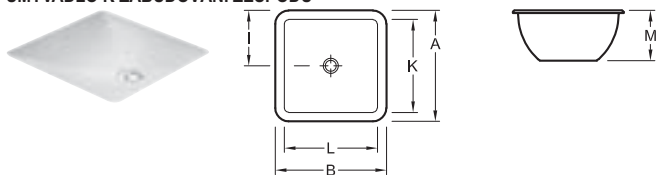

LOOP & FRIENDS

Chráněný vzor

€ bez DPH

UMYVADLO K ZABUDOVÁNÍ ZESPODU

Objednací číslo	A	B	I	K	L	M
6162 20 XX	450	450	225	380	380	205
6162 21 XX	450	450	225	380	380	205
6162 10 XX	405	405	203	340	340	180
6162 11 XX	405	405	203	340	340	180

Objednací číslo	Popis	01	R1	R2, R3			kus/ pal.	kg/ kus
6162 20 XX	380 x 380 mm bez plochy pro otvor pro armaturu  , včetně prodloužené kuličkové tyče pro excentrické ovládání odtokového ventilu, upevňovací sada je součástí dodávky	283,-	355,-	412,-			28	12,30
6162 21 XX	380 x 380 mm bez plochy pro otvor pro armaturu  , upevňovací sada je součástí dodávky	313,-	385,-	442,-			28	13,20
6162 10 XX	340 x 340 mm bez plochy pro otvor pro armaturu  , včetně prodloužené kuličkové tyče pro excentrické ovládání odtokového ventilu, upevňovací sada je součástí dodávky	260,-	332,-	384,-			28	9,85
6162 11 XX	340 x 340 mm bez plochy pro otvor pro armaturu  , upevňovací sada je součástí dodávky	290,-	362,-	414,-			28	10,10
vnější strana glazovaná, výřez do umyvadlové desky je nutno provést podle originálního umyvadla, možnost zapuštění do desek z přírodního kamene a do laminátových desek								
Upozornění: U modelů bez přepadu je nutné použít neuzavíratelný ventil.								
8798 50 61	NEUZAVÍRATELNÝ VENTIL (na přání) pochromováno						56,-	0,50