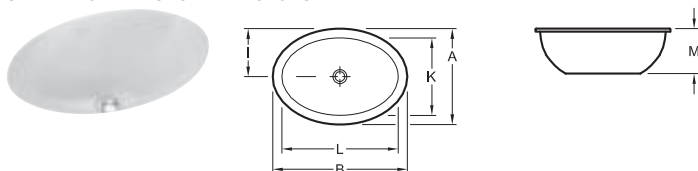

UMYVADLO K ZABUDOVÁNÍ ZESPODU

Objednací číslo	A	B	I	K	L	M
6161 30 XX	470	660	235	375	560	215
6161 31 XX	470	660	235	375	560	215
6161 20 XX	405	570	203	325	485	200
6161 21 XX	405	570	203	325	485	200
6161 10 XX	355	500	178	285	420	180
6161 11 XX	355	500	178	285	420	180
6161 00 XX	320	450	160	255	385	160
6161 01 XX	320	450	160	255	385	160

Objednací číslo	Popis	01	R1	R2, R3			kus/ pal.	kg/ kus
6161 30 XX	560 x 375 mm bez plochy pro otvor pro armaturu , včetně prodloužené kuličkové tyče pro excentrické ovládání odtokového ventilu, upevňovací sada je součástí dodávky	382,-	454,-	531,-			15	15,65
6161 31 XX	560 x 375 mm bez plochy pro otvor pro armaturu , upevňovací sada je součástí dodávky	412,-	484,-	561,-			15	15,50
6161 20 XX	485 x 325 mm bez plochy pro otvor pro armaturu , včetně prodloužené kuličkové tyče pro excentrické ovládání odtokového ventilu, upevňovací sada je součástí dodávky	340,-	412,-	480,-			24	11,50
6161 21 XX	485 x 325 mm bez plochy pro otvor pro armaturu , upevňovací sada je součástí dodávky	370,-	442,-	510,-			18	10,90
6161 10 XX	420 x 285 mm bez plochy pro otvor pro armaturu , upevňovací sada je součástí dodávky	310,-	382,-	444,-			42	8,80
6161 11 XX	420 x 285 mm bez plochy pro otvor pro armaturu , upevňovací sada je součástí dodávky	340,-	412,-	474,-			42	9,10
6161 00 XX	385 x 255 mm bez plochy pro otvor pro armaturu , upevňovací sada je součástí dodávky	283,-	355,-	412,-			36	7,85
6161 01 XX	385 x 255 mm bez plochy pro otvor pro armaturu , upevňovací sada je součástí dodávky	313,-	385,-	442,-			36	8,00
vnější strana glazovaná, výřez do umyvadlové desky je nutno provést podle originálního umyvadla, možnost zapuštění do desek z přírodního kamene a do laminátových desek								
Upozornění: U modelů bez přepadu je nutné použít neuzavíratelný ventil.								
8798 50 61	NEUZAVÍRATELNÝ VENTIL (na přání) pochromováno						56,-	0,50

Doporučujeme kombinovat klozety a bidety JOYCE s umyvadly LOOP & FRIENDS

XX = dosadit kód barvy

01 = Bílá Alpin, R1 = Bílá Alpin Ceramicplus

Lesklá = Star White Ceramicplus R2, Pergamon Ceramicplus R3