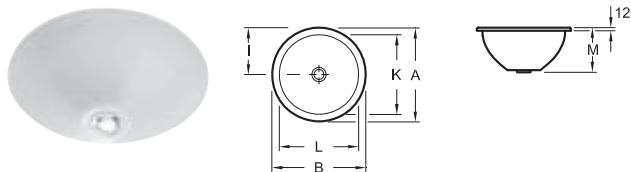

LOOP & FRIENDS

Chráněný vzor

€ bez DPH

UMYVADLO K ZABUDOVÁNÍ ZESPODU

Objednací číslo	A	B	I	K	L	M
6180 43 XX	525	525	263	440	440	225
6181 43 XX	525	525	263	440	440	225
6180 38 XX	450	450	225	380	380	205
6181 38 XX	450	450	225	380	380	205
6180 33 XX	390	390	195	330	330	185
6181 33 XX	390	390	195	330	330	185
6180 28 XX	340	340	170	280	280	165
6181 28 XX	340	340	170	280	280	165

Objednací číslo	Popis	01	R1	R2, R3			kus/ pal.	kg/ kus
6180 43 XX	440 mm průměr bez plochy pro otvor pro armaturu , včetně prodloužené kuličkové tyče pro excentrické ovládání odtokového ventilu, upevňovací sada je součástí dodávky	297,-	369,-	428,-			18	13,95
6181 43 XX	440 mm průměr bez plochy pro otvor pro armaturu , upevňovací sada je součástí dodávky	327,-	399,-	458,-			18	13,60
6180 38 XX	380 mm průměr bez plochy pro otvor pro armaturu , včetně prodloužené kuličkové tyče pro excentrické ovládání odtokového ventilu, upevňovací sada je součástí dodávky	275,-	347,-	402,-			18	10,00
6181 38 XX	380 mm průměr bez plochy pro otvor pro armaturu , upevňovací sada je součástí dodávky	305,-	377,-	432,-			18	11,00
6180 33 XX	330 mm průměr bez plochy pro otvor pro armaturu , upevňovací sada je součástí dodávky	245,-	317,-	366,-			36	7,75
6181 33 XX	330 mm průměr bez plochy pro otvor pro armaturu , upevňovací sada je součástí dodávky	275,-	347,-	396,-			36	7,70
6180 28 XX	280 mm průměr bez plochy pro otvor pro armaturu , upevňovací sada je součástí dodávky	225,-	297,-	342,-			36	6,20
6181 28 XX	280 mm průměr bez plochy pro otvor pro armaturu , upevňovací sada je součástí dodávky	255,-	327,-	372,-			36	5,80

vnější strana glazovaná, výřez do umyvadlové desky je nutno provést podle originálního umyvadla, možnost zapuštění do desek z přírodního kamene a do laminátových desek

Upozornění: U modelů bez přeřadu je nutné použít neuzavíratelný ventil.

8798 50 61	NEUZAVÍRATELNÝ VENTIL (na přání) pochromováno						56,-	0,50