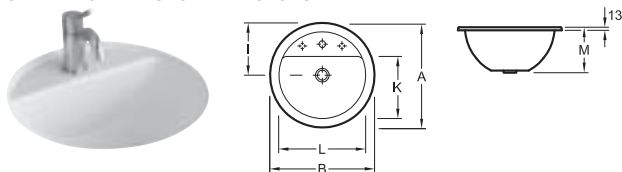

UMYVADLO K ZABUDOVÁNÍ ZESPODU

Objednací číslo	A	B	I	K	L	M
5180 40 XX	530	530	265	315	440	225
5180 41 XX	530	530	265	315	440	225
5180 30 XX	455	455	228	260	375	205
5180 31 XX	455	455	228	260	375	205

Objednací číslo	Popis	01	R1	R2, R3			kus/ pal.	kg/ kus
5180 40 XX	440 mm průměr	322,-	394,-	458,-			20	14,55
5180 41 XX	440 mm průměr	352,-	424,-	488,-			20	9,80
5180 30 XX	375 mm průměr	295,-	367,-	426,-			24	10,95
5180 31 XX	375 mm průměr	325,-	397,-	456,-			24	11,00

vnější strana glazovaná, výřez do umyvadlové desky je nutno provést podle originálního umyvadla, upevňovací sada je součástí dodávky

Upozornění: U modelů bez přeřadu je nutné použít neuzavíratelný ventil.

8798 50 61	NEUZAVÍRATELNÝ VENTIL (na přání) pochromováno						56,-	0,50

Doporučujeme kombinovat klozety a bidety JOYCE s umyvadly LOOP & FRIENDS

XX = dosadit kód barvy

01 = Bílá Alpin, R1 = Bílá Alpin Ceramicplus

Lesklá = Star White Ceramicplus R2, Pergamon Ceramicplus R3