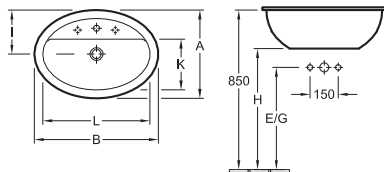

LOOP & FRIENDS

Chráněný vzor

€ bez DPH

ZÁPUSTNÉ UMYVADLO

Objednací číslo	A	B	E	G	H	I	K	L
5155 60 XX	470	660	545	545	645	235	270	560
5155 61 XX	470	660	545	545	645	235	270	560
5155 50 XX	400	570	560	560	660	200	215	485
5155 51 XX	400	570	560	560	660	200	215	485

Objednací číslo	Popis	01	R1	R2, R3	kus/ pal.	kg/ kus
5155 60 XX	660 x 470 mm	363,-	435,-	507,-		20
5155 61 XX	660 x 470 mm	393,-	465,-	537,-		20
5155 50 XX	570 x 400 mm	341,-	413,-	481,-		18
5155 51 XX	570 x 400 mm	371,-	443,-	511,-		18
vnější strana glazovaná, včetně výřezové šablony						
Upozornění: U modelů bez přepadu je nutné použít neuzavíratelný ventil.						
8798 50 61	NEUZAVÍRATELNÝ VENTIL (na přání) pochromováno				56,-	0,50

Objednací číslo	Popis	01	R1	R2, R3	kus/ pal.	kg/ kus
6145 20 XX	675 x 450 mm bez plochy pro otvor pro armaturu , včetně výřezové šablony, včetně prodloužené kuličkové tyče pro excentrické ovládání odtokového ventilu	368,-	440,-	513,-		15
6145 21 XX	675 x 450 mm bez plochy pro otvor pro armaturu , včetně výřezové šablony	398,-	470,-	543,-		15
6145 00 XX	600 x 405 mm bez plochy pro otvor pro armaturu , včetně výřezové šablony, včetně prodloužené kuličkové tyče pro excentrické ovládání odtokového ventilu	339,-	411,-	479,-		12
6145 01 XX	600 x 405 mm bez plochy pro otvor pro armaturu , včetně výřezové šablony	369,-	441,-	509,-		12
6145 10 XX	510 x 340 mm bez plochy pro otvor pro armaturu , včetně výřezové šablony, včetně prodloužené kuličkové tyče pro excentrické ovládání odtokového ventilu	284,-	356,-	413,-		30
6145 11 XX	510 x 340 mm bez plochy pro otvor pro armaturu , včetně výřezové šablony	314,-	386,-	443,-		30
vnější strana glazovaná						
Upozornění: U modelů bez přepadu je nutné použít neuzavíratelný ventil.						
8798 50 61	NEUZAVÍRATELNÝ VENTIL (na přání) pochromováno				56,-	0,50