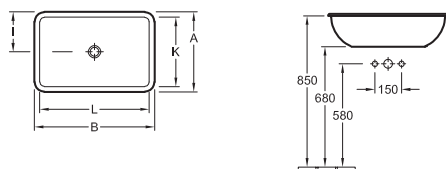

ZÁPUSTNÉ UMYVADLO

Objednací číslo	A	B	I	K	L
6145 20 XX	450	675	225	390	615
6145 21 XX	450	675	225	390	615
6145 00 XX	405	600	203	345	540
6145 01 XX	405	600	203	345	540
6145 10 XX	340	510	170	280	450
6145 11 XX	340	510	170	280	450

Objednací číslo	Popis	01	R1	R2, R3	kus/ pal.	kg/ kus
6145 20 XX	675 x 450 mm bez plochy pro otvor pro armaturu , včetně výřezové šablony, včetně prodloužené kuličkové tyče pro excentrické ovládání odtokového ventilu	368,-	440,-	513,-		15
6145 21 XX	675 x 450 mm bez plochy pro otvor pro armaturu , včetně výřezové šablony	398,-	470,-	543,-		15
6145 00 XX	600 x 405 mm bez plochy pro otvor pro armaturu , včetně výřezové šablony, včetně prodloužené kuličkové tyče pro excentrické ovládání odtokového ventilu	339,-	411,-	479,-		12
6145 01 XX	600 x 405 mm bez plochy pro otvor pro armaturu , včetně výřezové šablony	369,-	441,-	509,-		12
6145 10 XX	510 x 340 mm bez plochy pro otvor pro armaturu , včetně výřezové šablony, včetně prodloužené kuličkové tyče pro excentrické ovládání odtokového ventilu	284,-	356,-	413,-		30
6145 11 XX	510 x 340 mm bez plochy pro otvor pro armaturu , včetně výřezové šablony	314,-	386,-	443,-		30
vnější strana glazovaná						
Upozornění: U modelů bez přepadu je nutné použít neuzavíratelný ventil.						
8798 50 61	NEUZAVÍRATELNÝ VENTIL (na přání) pochromováno				56,-	0,50

Doporučujeme kombinovat klozety a bidety JOYCE s umyvadly LOOP & FRIENDS

XX = dosadit kód barvy

01 = Bílá Alpin, R1 = Bílá Alpin Ceramicplus

Lesklá = Star White Ceramicplus R2, Pergamon Ceramicplus R3