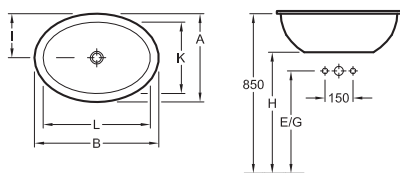

ZÁPUSTNÉ UMYVADLO

Objednací číslo	A	B	E	G	H	I	K	L
6155 30 XX	470	660	535	535	635	235	380	570
6155 31 XX	470	660	535	535	635	235	380	570
6155 20 XX	410	570	550	550	650	205	325	485
6155 21 XX	410	570	550	550	650	205	325	485
6155 10 XX	360	505	580	580	680	180	285	439
6155 11 XX	360	505	580	580	680	180	285	430
6155 00 XX	320	450	600	600	700	160	255	385
6155 01 XX	320	450	600	600	700	160	255	385

Objednací číslo	Popis	01	R1	R2, R3				kus/ pal.	kg/ kus
6155 30 XX	660 x 470 mm bez plochy pro otvor pro armaturu , včetně výřezové šablony, včetně prodloužené kuličkové tyče pro excentrické ovládání odtokového ventilu	368,-	440,-	513,-				15	15,50
6155 31 XX	660 x 470 mm bez plochy pro otvor pro armaturu , včetně výřezové šablony	398,-	470,-	543,-				15	15,00
6155 20 XX	570 x 405 mm bez plochy pro otvor pro armaturu , včetně výřezové šablony, včetně prodloužené kuličkové tyče pro excentrické ovládání odtokového ventilu	339,-	411,-	479,-				24	11,35
6155 21 XX	570 x 405 mm bez plochy pro otvor pro armaturu , včetně výřezové šablony	369,-	441,-	509,-				20	12,60
6155 10 XX	500 x 355 mm bez plochy pro otvor pro armaturu , včetně výřezové šablony	284,-	356,-	413,-				35	9,40
6155 11 XX	500 x 355 mm bez plochy pro otvor pro armaturu , včetně výřezové šablony	314,-	386,-	443,-				36	9,20
6155 00 XX	450 x 320 mm bez plochy pro otvor pro armaturu , včetně výřezové šablony	257,-	329,-	380,-				36	7,10
6155 01 XX	450 x 320 mm bez plochy pro otvor pro armaturu , včetně výřezové šablony	287,-	359,-	410,-				36	8,15

vnější strana glazovaná

Upozornění: U modelů bez přepadu je nutné použít neuzavíratelný ventil.

8798 50 61	NEUZAVÍRATELNÝ VENTIL (na přání) pochromováno							56,-	0,50

Doporučujeme kombinovat klozety a bidety JOYCE s umyvadly LOOP & FRIENDS

XX = dosadit kód barvy

01 = Bílá Alpin, R1 = Bílá Alpin Ceramicplus

Lesklá = Star White Ceramicplus R2, Pergamon Ceramicplus R3