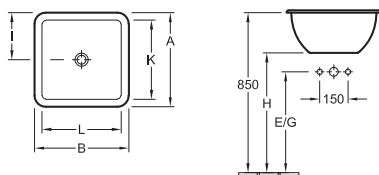

LOOP & FRIENDS

Chráněný vzor

€ bez DPH

ZÁPUSTNÉ UMYVADLO

Objednací číslo	A	B	E	G	H	I	K	L
6156 20 XX	450	450	545	545	655	225	380	380
6156 21 XX	450	450	545	545	655	225	380	380
6156 10 XX	405	405	575	575	675	203	340	340
6156 11 XX	405	405	575	575	675	203	340	340

Objednací číslo	Popis	01	R1	R2, R3				kus/ pal.	kg/ kus
6156 20 XX	450 x 450 mm bez plochy pro otvor pro armaturu , včetně výřezové šablony, včetně prodloužené kuličkové tyče pro excentrické ovládání odtokového ventilu	262,-	334,-	386,-				24	13,25
6156 21 XX	450 x 450 mm bez plochy pro otvor pro armaturu , včetně výřezové šablony	292,-	364,-	416,-				24	12,80
6156 10 XX	405 x 405 mm bez plochy pro otvor pro armaturu , včetně výřezové šablony, včetně prodloužené kuličkové tyče pro excentrické ovládání odtokového ventilu	236,-	308,-	355,-				36	9,85
6156 11 XX	405 x 405 mm bez plochy pro otvor pro armaturu , včetně výřezové šablony	266,-	338,-	385,-				36	14,00

vnější strana glazovaná

Upozornění: U modelů bez přepadu je nutné použít neuzavíratelný ventil.

8798 50 61	NEUZAVÍRATELNÝ VENTIL (na přání) pochromováno							56,-	0,50