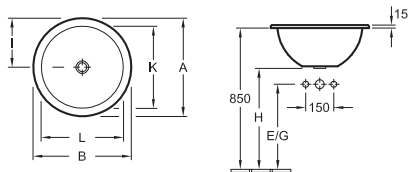

LOOP & FRIENDS

Chráněný vzor

€ bez DPH

ZÁPUSTNÉ UMYVADLO

Objednací číslo	A	B	E	G	H	I	K	L
6140 51 XX	535	535	550	550	640	267	440	440
6141 51 XX	535	535	550	550	640	267	440	440
6140 45 XX	450	450	550	550	660	225	380	380
6140 39 XX	390	390	580	580	680	195	330	330
6141 39 XX	390	390	580	580	680	195	330	330
6140 34 XX	340	340	580	580	700	170	280	280
6141 34 XX	340	340	580	580	700	170	280	280

Objednací číslo	Popis	01	R1	R2, R3				kus/ pal.	kg/ kus
6140 51 XX	525 mm průměr bez plochy pro otvor pro armaturu , včetně výřezové šablony, včetně prodloužené kulíčkové tyče pro excentrické ovládání odtokového ventilu	273,-	345,-	400,-				18	14,70
6141 51 XX	525 mm průměr bez plochy pro otvor pro armaturu , včetně výřezové šablony	303,-	375,-	430,-				18	15,30
6140 45 XX	450 mm průměr bez plochy pro otvor pro armaturu , včetně výřezové šablony, včetně prodloužené kulíčkové tyče pro excentrické ovládání odtokového ventilu	251,-	323,-	373,-				18	10,30
6140 39 XX	390 mm průměr bez plochy pro otvor pro armaturu , včetně výřezové šablony	226,-	298,-	343,-				36	7,60
6141 39 XX	390 mm průměr bez plochy pro otvor pro armaturu , včetně výřezové šablony	256,-	328,-	373,-				36	7,90
6140 34 XX	340 mm průměr bez plochy pro otvor pro armaturu , včetně výřezové šablony	202,-	274,-	315,-				36	6,40
6141 34 XX	340 mm průměr bez plochy pro otvor pro armaturu , včetně výřezové šablony	232,-	304,-	345,-				36	5,90

ZÁPUSTNÉ UMYVADLO

Objednací číslo	A	B	H	I	K	L
5140 50 XX	530	530	640	265	315	440
5140 51 XX	530	530	640	265	315	440
5140 40 XX	455	455	660	228	260	375
5140 41 XX	455	455	660	228	260	375

Objednací číslo	Popis	01	R1	R2, R3				kus/ pal.	kg/ kus
5140 50 XX	530 mm průměr	302,-	374,-	434,-				18	13,55
5140 51 XX	530 mm průměr	332,-	404,-	464,-				18	14,30
5140 40 XX	455 mm průměr	274,-	346,-	401,-				21	10,95
5140 41 XX	455 mm průměr	304,-	376,-	431,-				21	10,30