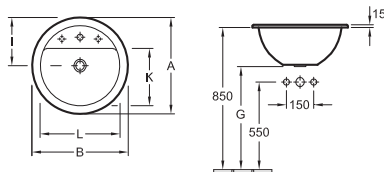

LOOP & FRIENDS

Chráněný vzor

€ bez DPH

ZÁPUSTNÉ UMYVADLO

Objednací číslo	A	B	E	G	H	I	K	L
6140 51 XX	535	535	550	550	640	267	440	440
6141 51 XX	535	535	550	550	640	267	440	440
6140 45 XX	450	450	550	550	660	225	380	380
6140 39 XX	390	390	580	580	680	195	330	330
6141 39 XX	390	390	580	580	680	195	330	330
6140 34 XX	340	340	580	580	700	170	280	280
6141 34 XX	340	340	580	580	700	170	280	280

Objednací číslo	Popis	01	R1	R2, R3				kus/ pal.	kg/ kus
6140 51 XX	525 mm průměr bez plochy pro otvor pro armaturu , včetně výřezové šablony, včetně prodloužené kulíčkové tyče pro excentrické ovládání odtokového ventilu	273,-	345,-	400,-				18	14,70
6141 51 XX	525 mm průměr bez plochy pro otvor pro armaturu , včetně výřezové šablony	303,-	375,-	430,-				18	15,30
6140 45 XX	450 mm průměr bez plochy pro otvor pro armaturu , včetně výřezové šablony, včetně prodloužené kulíčkové tyče pro excentrické ovládání odtokového ventilu	251,-	323,-	373,-				18	10,30
6140 39 XX	390 mm průměr bez plochy pro otvor pro armaturu , včetně výřezové šablony	226,-	298,-	343,-				36	7,60
6141 39 XX	390 mm průměr bez plochy pro otvor pro armaturu , včetně výřezové šablony	256,-	328,-	373,-				36	7,90
6140 34 XX	340 mm průměr bez plochy pro otvor pro armaturu , včetně výřezové šablony	202,-	274,-	315,-				36	6,40
6141 34 XX	340 mm průměr bez plochy pro otvor pro armaturu , včetně výřezové šablony	232,-	304,-	345,-				36	5,90

ZÁPUSTNÉ UMYVADLO

Objednací číslo	A	B	H	I	K	L
5140 50 XX	530	530	640	265	315	440
5140 51 XX	530	530	640	265	315	440
5140 40 XX	455	455	660	228	260	375
5140 41 XX	455	455	660	228	260	375

Objednací číslo	Popis	01	R1	R2, R3				kus/ pal.	kg/ kus
5140 50 XX	530 mm průměr	302,-	374,-	434,-				18	13,55
5140 51 XX	530 mm průměr	332,-	404,-	464,-				18	14,30
5140 40 XX	455 mm průměr	274,-	346,-	401,-				21	10,95
5140 41 XX	455 mm průměr	304,-	376,-	431,-				21	10,30