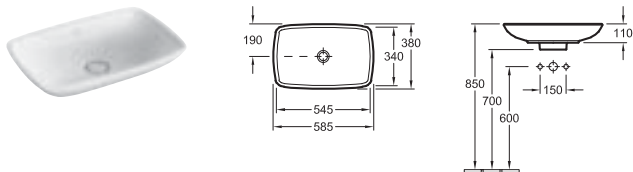

LOOP & FRIENDS

Chráněný vzor

€ bez DPH

UMYVADLO K POSTAVENÍ NA DESKU

Objednáací číslo	Popis	01	R1	R2, R3, HC, KS			kus/ pal.	kg/ kus
5154 00 XX	585 x 380 mm pro nástěnnou armaturu nebo armaturu se zvýšeným tělem, bez plochy pro otvor pro armaturu  , včetně výřezové šablony, vč. ventilu s keramickým krytem. Uzavírání je možné ve spojení se standardním výpustným ventilem s excentrickým ovládáním, včetně prodloužené kuličkové tyče pro excentrické ovládání odtokového ventilu, upevňovací sada je součástí dodávky	+	464,-	536,-	628,-		18	10,55
5154 01 XX	585 x 380 mm pro nástěnnou armaturu nebo armaturu se zvýšeným tělem, bez plochy pro otvor pro armaturu  , včetně výřezové šablony, vč. neuzavíratelného ventilu a s keramickým krytem ventilu, upevňovací sada je součástí dodávky	+	494,-	566,-	658,-		18	11,40

vhodný nábytkový program: Aveo new generation, Legato, True Oak, 2morrow

Doporučujeme kombinovat klozety a bidety JOYCE s umyvadly LOOP & FRIENDS

XX = dosadit kód barvy

01 = Bílá Alpin, R1 = Bílá Alpin Ceramicplus