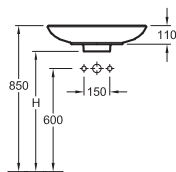

UMYVADLO K POSTAVENÍ NA DESKU

Objednací číslo	A	B	H	I	K	L
5151 10 XX	430	630	690	215	390	590
5151 11 XX	430	630	690	215	390	590
5151 00 XX	380	585	700	190	340	545
5151 01 XX	380	585	700	190	340	545

Objednací číslo	Popis	01	R1	R2, R3, HC, KS			kus/pal.	kg/kus	
5151 10 XX	630 x 430 mm pro nástěnnou armaturu nebo armaturu se zvýšeným tělem, bez plochy pro otvor pro armaturu , vhodný nábytkový program: Aveo new generation, Legato, True Oak, 2morrow, včetně výřezové šablony, vč. ventilu s keramickým krytem. Uzavírání je možné ve spojení se standardním výpustným ventilem s excentrickým ovládním, včetně prodloužené kulíčkové tyče pro excentrické ovládní odtokového ventilu, upevňovací sada je součástí dodávky	+	476,-	548,-	643,-			18	9,84
5151 11 XX	630 x 430 mm pro nástěnnou armaturu nebo armaturu se zvýšeným tělem, bez plochy pro otvor pro armaturu , vhodný nábytkový program: Aveo new generation, Legato, True Oak, 2morrow, včetně výřezové šablony, vč. neuzavíratelného ventilu a s keramickým krytem ventilu, upevňovací sada je součástí dodávky	+	506,-	578,-	673,-			18	11,00
5151 00 XX	585 x 380 mm pro nástěnnou armaturu nebo armaturu se zvýšeným tělem, bez plochy pro otvor pro armaturu , vhodný nábytkový program: Aveo new generation, Legato, 2morrow, včetně výřezové šablony, vč. ventilu s keramickým krytem. Uzavírání je možné ve spojení se standardním výpustným ventilem s excentrickým ovládním, včetně prodloužené kulíčkové tyče pro excentrické ovládní odtokového ventilu, upevňovací sada je součástí dodávky	+	464,-	536,-	628,-			18	9,50
5151 01 XX	585 x 380 mm pro nástěnnou armaturu nebo armaturu se zvýšeným tělem, bez plochy pro otvor pro armaturu , vhodný nábytkový program: Aveo new generation, Legato, 2morrow, včetně výřezové šablony, vč. neuzavíratelného ventilu a s keramickým krytem ventilu, upevňovací sada je součástí dodávky	+	494,-	566,-	658,-			18	9,44

LOOP & FRIENDS

Doporučujeme kombinovat klozety a bidety JOYCE s umyvadly LOOP & FRIENDS

XX = dosadit kód barvy

01 = Bílá Alpin, R1 = Bílá Alpin Ceramicplus

Lesklá = Star White Ceramicplus R2, Pergamon Ceramicplus R3,

Cassiss Ceramicplus HC, Espresso Ceramicplus KS

DEKOR

Příplatek k Bílá Alpin Ceramicplus R1 pro model:

€ 223 / 9R = Farmhouse Ceramicplus