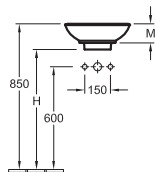

LOOP & FRIENDS

Chráněný vzor

€ bez DPH

UMYVADLO K POSTAVENÍ NA DESKU

Objednací číslo	A	B	H	I	K	L	M
5149 10 XX	430	430	690	215	390	390	120
5149 11 XX	430	430	690	215	390	390	120
5149 00 XX	380	380	700	190	340	340	110
5149 01 XX	380	380	700	190	340	340	110

Objednací číslo	Popis	01	R1	R2, R3, HC, KS			kus/pal.	kg/kus	
5149 10 XX	430 x 430 mm pro nástěnnou armaturu nebo armaturu se zvýšeným tělem, bez plochy pro otvor pro armaturu  , vhodný nábytkový program: Aveo new generation, Legato, True Oak, 2morrow, včetně výřezové šablony, vč. ventilu s keramickým krytem. Uzavírání je možné ve spojení se standardním výpustným ventilem s excentrickým ovládním, včetně prodloužené kulíčkové tyče pro excentrické ovládní odtokového ventilu, upevňovací sada je součástí dodávky	+ 	393,-	465,-	543,-			27	8,80
5149 11 XX	430 x 430 mm pro nástěnnou armaturu nebo armaturu se zvýšeným tělem, bez plochy pro otvor pro armaturu  , vhodný nábytkový program: Aveo new generation, Legato, True Oak, 2morrow, včetně výřezové šablony, vč. neuzavíratelného ventilu a s keramickým krytem ventilu, upevňovací sada je součástí dodávky	+ 	423,-	495,-	573,-			27	9,56
5149 00 XX	380 x 380 mm pro nástěnnou armaturu nebo armaturu se zvýšeným tělem, bez plochy pro otvor pro armaturu  , vhodný nábytkový program: Aveo new generation, Legato, 2morrow, včetně výřezové šablony, vč. ventilu s keramickým krytem. Uzavírání je možné ve spojení se standardním výpustným ventilem s excentrickým ovládním, včetně prodloužené kulíčkové tyče pro excentrické ovládní odtokového ventilu, upevňovací sada je součástí dodávky	+ 	388,-	460,-	538,-			27	7,45
5149 01 XX	380 x 380 mm pro nástěnnou armaturu nebo armaturu se zvýšeným tělem, bez plochy pro otvor pro armaturu  , vhodný nábytkový program: Aveo new generation, Legato, 2morrow, včetně výřezové šablony, vč. neuzavíratelného ventilu a s keramickým krytem ventilu, upevňovací sada je součástí dodávky	+ 	418,-	490,-	568,-			27	6,94