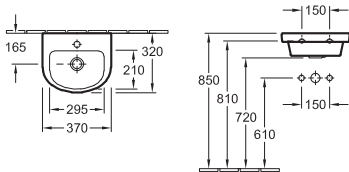

## UMÝVÁTKO

Objednací číslo	Popis	01	R1	R2, R3			kus/ pal.	kg/ kus
7316 5G XX	500 x 420 mm 	202,-	274,-	303,-			48	11,50
spodní strana broušená, upevnění na zeď, včetně výřezové šablony								
6806 00 XX	UZAVÍRATELNÝ VENTIL (na přání) Kryt ventilu z keramiky, k dispozici v: 01, R2	62,-		72,-				0,40
6805 00 XX	NEUZAVÍRATELNÝ VENTIL (na přání) Kryt ventilu z keramiky, k dispozici v: 01, R2	62,-		72,-				0,39

## UMÝVÁTKO

Objednací číslo	Popis	01	R1	R2, R3			kus/ pal.	kg/ kus
7318 37 XX	370 x 320 mm 	125,-	197,-	222,-			80	7,70
6806 00 XX	UZAVÍRATELNÝ VENTIL (na přání) Kryt ventilu z keramiky, k dispozici v: 01, R2	62,-		72,-				0,40
6805 00 XX	NEUZAVÍRATELNÝ VENTIL (na přání) Kryt ventilu z keramiky, k dispozici v: 01, R2	62,-		72,-				0,39

## BIDET

Objednací číslo	Popis	01	R1	R2, R3			kus/ pal.	kg/ kus
5400 00 XX	375 x 565 mm 	387,-	459,-	537,-			16	19,25
závěsný model, upevňovací sada pro skryté upevnění součástí dodávky, vhodné k WC 5600 10 XX / 5614 R0 XX								
9953 00 00	UPEVNĚVACÍ RÁM (na přání)						145,-	50 4,90
9961 00 00	UPEVNĚVACÍ SADA (na přání)						32,-	1250 0,30