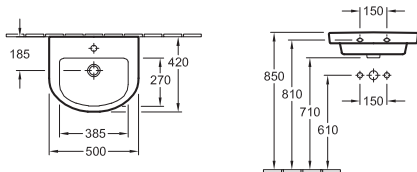

## UMÝVÁTKO

Objednací číslo	Popis	01	R1	R2, R3			kus/ pal.	kg/ kus
7316 5G XX	500 x 420 mm 	202,-	274,-	303,-			48	11,50
spodní strana broušená, upevnění na zeď, včetně výřezové šablony								
6806 00 XX	UZAVÍRATELNÝ VENTIL (na přání) Kryt ventilu z keramiky, k dispozici v: 01, R2	62,-		72,-				0,40
6805 00 XX	NEUZAVÍRATELNÝ VENTIL (na přání) Kryt ventilu z keramiky, k dispozici v: 01, R2	62,-		72,-				0,39

## UMÝVÁTKO

Objednací číslo	Popis	01	R1	R2, R3			kus/ pal.	kg/ kus
7318 37 XX	370 x 320 mm 	125,-	197,-	222,-			80	7,70
6806 00 XX	UZAVÍRATELNÝ VENTIL (na přání) Kryt ventilu z keramiky, k dispozici v: 01, R2	62,-		72,-				0,40
6805 00 XX	NEUZAVÍRATELNÝ VENTIL (na přání) Kryt ventilu z keramiky, k dispozici v: 01, R2	62,-		72,-				0,39

## BIDET

Objednací číslo	Popis	01	R1	R2, R3			kus/ pal.	kg/ kus
5400 00 XX	375 x 565 mm 	387,-	459,-	537,-			16	19,25
závěsný model, upevňovací sada pro skryté upevnění součástí dodávky, vhodné k WC 5600 10 XX / 5614 R0 XX								
9953 00 00	UPEVNĚVACÍ RÁM (na přání)						145,-	50 4,90
9961 00 00	UPEVNĚVACÍ SADA (na přání)						32,-	1250 0,30