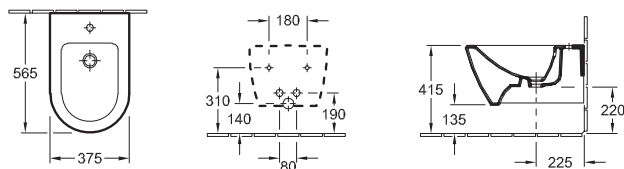

## UMÝVÁTKO

Objednací číslo	Popis	01	R1	R2, R3			kus/ pal.	kg/ kus
7316 5G XX	500 x 420 mm 	202,-	274,-	303,-			48	11,50
spodní strana broušená, upevnění na zeď, včetně výřezové šablony								
6806 00 XX	UZAVÍRATELNÝ VENTIL (na přání) Kryt ventilu z keramiky, k dispozici v: 01, R2	62,-		72,-				0,40
6805 00 XX	NEUZAVÍRATELNÝ VENTIL (na přání) Kryt ventilu z keramiky, k dispozici v: 01, R2	62,-		72,-				0,39

## UMÝVÁTKO

Objednací číslo	Popis	01	R1	R2, R3			kus/ pal.	kg/ kus
7318 37 XX	370 x 320 mm 	125,-	197,-	222,-			80	7,70
6806 00 XX	UZAVÍRATELNÝ VENTIL (na přání) Kryt ventilu z keramiky, k dispozici v: 01, R2	62,-		72,-				0,40
6805 00 XX	NEUZAVÍRATELNÝ VENTIL (na přání) Kryt ventilu z keramiky, k dispozici v: 01, R2	62,-		72,-				0,39

## BIDET

Objednací číslo	Popis	01	R1	R2, R3			kus/ pal.	kg/ kus
5400 00 XX	375 x 565 mm 	387,-	459,-	537,-			16	19,25
závěsný model, upevňovací sada pro skryté upevnění součástí dodávky, vhodné k WC 5600 10 XX / 5614 R0 XX								
9953 00 00	UPEVNĚVACÍ RÁM (na přání)						145,-	50 4,90
9961 00 00	UPEVNĚVACÍ SADA (na přání)						32,-	1250 0,30