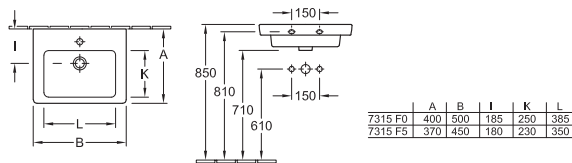

SUBWAY 2.0

Chráněný vzor

€ bez DPH

UMÝVÁTKO

Objednáací číslo	Popis	01	R1	R2, R3			kus/ pal.	kg/ kus
7315 F0 XX	500 x 400 mm 	<input type="checkbox"/>	171,-	243,-	272,-		48	12,95
7315 F5 XX	450 x 370 mm 	<input type="checkbox"/>	155,-	227,-	253,-		36	12,95
upevnění na zeď, k montáži s nábytkem, vhodný nábytkový program: Subway 2.0, Up2U								
6806 00 XX	UZAVÍRATELNÝ VENTIL (na přání) Kryt ventilu z keramiky, k dispozici v: 01, R2		62,-		72,-			0,40
6805 00 XX	NEUZAVÍRATELNÝ VENTIL (na přání) Kryt ventilu z keramiky, k dispozici v: 01, R2		62,-		72,-			0,39

UMÝVÁTKO

Objednáací číslo	Popis	01	R1	R2, R3			kus/ pal.	kg/ kus
7315 5G XX	500 x 400 mm 	<input type="checkbox"/>	202,-	274,-	303,-		48	12,60
spodní strana broušená, upevnění na zeď, včetně výřezové šablony								
6806 00 XX	UZAVÍRATELNÝ VENTIL (na přání) Kryt ventilu z keramiky, k dispozici v: 01, R2		62,-		72,-			0,40
6805 00 XX	NEUZAVÍRATELNÝ VENTIL (na přání) Kryt ventilu z keramiky, k dispozici v: 01, R2		62,-		72,-			0,39

UMÝVÁTKO

Objednáací číslo	Popis	01	R1	R2, R3			kus/ pal.	kg/ kus
7317 37 XX	370 x 305 mm 	<input type="checkbox"/>	125,-	197,-	222,-		56	8,28
6806 00 XX	UZAVÍRATELNÝ VENTIL (na přání) Kryt ventilu z keramiky, k dispozici v: 01, R2		62,-		72,-			0,40
6805 00 XX	NEUZAVÍRATELNÝ VENTIL (na přání) Kryt ventilu z keramiky, k dispozici v: 01, R2		62,-		72,-			0,39