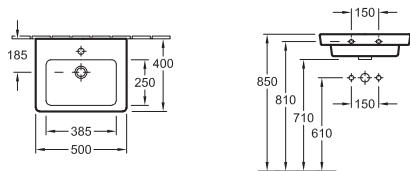

SUBWAY 2.0

Chráněný vzor

€ bez DPH

UMÝVÁTKO

Objednáací číslo	Popis	01	R1	R2, R3			kus/ pal.	kg/ kus
7315 F0 XX	500 x 400 mm 	<input type="checkbox"/>	171,-	243,-	272,-		48	12,95
7315 F5 XX	450 x 370 mm 	<input type="checkbox"/>	155,-	227,-	253,-		36	12,95
upevnění na zeď, k montáži s nábytkem, vhodný nábytkový program: Subway 2.0, Up2U								
6806 00 XX	UZAVÍRATELNÝ VENTIL (na přání) Kryt ventilu z keramiky, k dispozici v: 01, R2		62,-		72,-			0,40
6805 00 XX	NEUZAVÍRATELNÝ VENTIL (na přání) Kryt ventilu z keramiky, k dispozici v: 01, R2		62,-		72,-			0,39

UMÝVÁTKO

Objednáací číslo	Popis	01	R1	R2, R3			kus/ pal.	kg/ kus
7315 5G XX	500 x 400 mm 	<input type="checkbox"/>	202,-	274,-	303,-		48	12,60
spodní strana broušená, upevnění na zeď, včetně výřezové šablony								
6806 00 XX	UZAVÍRATELNÝ VENTIL (na přání) Kryt ventilu z keramiky, k dispozici v: 01, R2		62,-		72,-			0,40
6805 00 XX	NEUZAVÍRATELNÝ VENTIL (na přání) Kryt ventilu z keramiky, k dispozici v: 01, R2		62,-		72,-			0,39

UMÝVÁTKO

Objednáací číslo	Popis	01	R1	R2, R3			kus/ pal.	kg/ kus
7317 37 XX	370 x 305 mm 	<input type="checkbox"/>	125,-	197,-	222,-		56	8,28
6806 00 XX	UZAVÍRATELNÝ VENTIL (na přání) Kryt ventilu z keramiky, k dispozici v: 01, R2		62,-		72,-			0,40
6805 00 XX	NEUZAVÍRATELNÝ VENTIL (na přání) Kryt ventilu z keramiky, k dispozici v: 01, R2		62,-		72,-			0,39