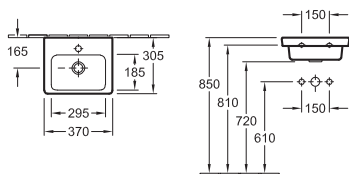

SUBWAY 2.0

Chráněný vzor

€ bez DPH

UMÝVÁTKO

Objednáací číslo	Popis	01	R1	R2, R3			kus/ pal.	kg/ kus
7315 F0 XX	500 x 400 mm 	<input type="checkbox"/>	171,-	243,-	272,-		48	12,95
7315 F5 XX	450 x 370 mm 	<input type="checkbox"/>	155,-	227,-	253,-		36	12,95
upevnění na zeď, k montáži s nábytkem, vhodný nábytkový program: Subway 2.0, Up2U								
6806 00 XX	UZAVÍRATELNÝ VENTIL (na přání) Kryt ventilu z keramiky, k dispozici v: 01, R2		62,-		72,-			0,40
6805 00 XX	NEUZAVÍRATELNÝ VENTIL (na přání) Kryt ventilu z keramiky, k dispozici v: 01, R2		62,-		72,-			0,39

UMÝVÁTKO

Objednáací číslo	Popis	01	R1	R2, R3			kus/ pal.	kg/ kus
7315 5G XX	500 x 400 mm 	<input type="checkbox"/>	202,-	274,-	303,-		48	12,60
spodní strana broušená, upevnění na zeď, včetně výřezové šablony								
6806 00 XX	UZAVÍRATELNÝ VENTIL (na přání) Kryt ventilu z keramiky, k dispozici v: 01, R2		62,-		72,-			0,40
6805 00 XX	NEUZAVÍRATELNÝ VENTIL (na přání) Kryt ventilu z keramiky, k dispozici v: 01, R2		62,-		72,-			0,39

UMÝVÁTKO

Objednáací číslo	Popis	01	R1	R2, R3			kus/ pal.	kg/ kus
7317 37 XX	370 x 305 mm 	<input type="checkbox"/>	125,-	197,-	222,-		56	8,28
6806 00 XX	UZAVÍRATELNÝ VENTIL (na přání) Kryt ventilu z keramiky, k dispozici v: 01, R2		62,-		72,-			0,40
6805 00 XX	NEUZAVÍRATELNÝ VENTIL (na přání) Kryt ventilu z keramiky, k dispozici v: 01, R2		62,-		72,-			0,39