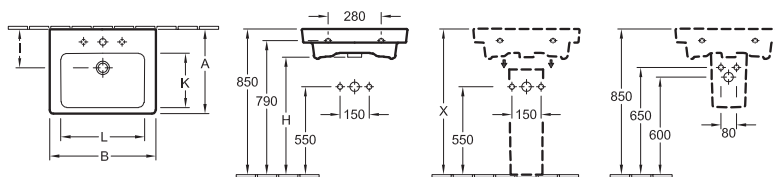

SUBWAY 2.0

Chráněný vzor

€ bez DPH

UMYVADLO

Objednáací číslo	A	B	H	I	K	L
7113 65 XX	470	650	700	215	300	500
7113 66 XX	470	650	700	215	300	500
7113 67 XX	470	650	700	215	300	500
7113 60 XX	470	600	700	215	300	465
7113 61 XX	470	600	700	215	300	465
7113 62 XX	470	600	700	215	300	465
7113 55 XX	440	550	705	200	280	430
7113 56 XX	440	550	705	200	280	430
7113 57 XX	440	550	705	200	280	430

Objednáací číslo	Popis	01	R1	R2, R3			kus/ pal.	kg/ kus
7113 65 XX	650 x 470 mm 	190,-	262,-	300,-			21	21,31
7113 66 XX	650 x 470 mm 	190,-	262,-	300,-			21	21,31
7113 67 XX	650 x 470 mm 	221,-	293,-	331,-			21	21,31
7113 60 XX	600 x 470 mm 	187,-	259,-	296,-			16	17,95
7113 61 XX	600 x 470 mm 	187,-	259,-	296,-			16	19,00
7113 62 XX	600 x 470 mm 	218,-	290,-	327,-			16	19,00
7113 55 XX	550 x 440 mm 	181,-	253,-	289,-			24	16,67
7113 56 XX	550 x 440 mm 	181,-	253,-	289,-			24	16,67
7113 57 XX	550 x 440 mm 	212,-	284,-	320,-			24	16,67

Upozornění: U modelů bez přepadu je nutné použít neuzavíratelný ventil.

5243 00 XX	SLOUP	253,-	325,-	375,-			30	10,90
5244 00 XX	KRYT SIFONU nelze kombinovat s třítvorovou armaturou, včetně montážní sady „SmartFix“	SmartFix 176,-	248,-	284,-			39	9,40
6806 00 XX	UZAVÍRATELNÝ VENTIL (na přání) Kryt ventilu z keramiky, k dispozici v: 01, R2	62,-		72,-				0,40
6805 00 XX	NEUZAVÍRATELNÝ VENTIL (na přání) Kryt ventilu z keramiky, k dispozici v: 01, R2	62,-		72,-				0,39
8798 50 61	NEUZAVÍRATELNÝ VENTIL (na přání) pochromováno					56,-		0,50