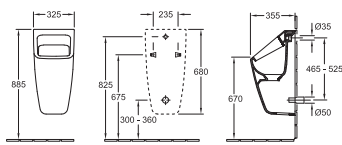

ARCHITECTURA

Chráněný vzor

€ bez DPH

ODSÁVACÍ PISOÁR

NOVINKA

Objednací číslo	Popis	01	R1					kus/ pal.	kg/ kus
5587 00 XX	325 x 680 x 355 mm	514,-	586,-					9	24,30
přívod vody a odpad skrytý, vč. výpusti, skládající se ze sifonové kartuše a keramického krytu výpusti, upevňovací sada je součástí dodávky									
8706 20 00	SIFONOVÁ KARTUŠE VICHANGE (potřebný náhradní díl) 1 výměnná sifonová kartuše ViChange vč. 1 rukavice a 1 sáčku na odpad							29,-	0,08
8706 10 00	SIFONOVÁ KARTUŠE VICHANGE (potřebný náhradní díl) 10 výměnných sifonových kartuší ViChange vč. 2 rukavic a 2 sáčků na odpad							260,-	0,08
9220 67 00	OHEBNÁ PŘÍVODNÍ SPOJKA (na přání) nelze použít pro montáž se systémem ProDetect							92,-	0,18

XX = dosadit kód barvy

01 = Bílá Alpin, R1 = Bílá Alpin Ceramicplus