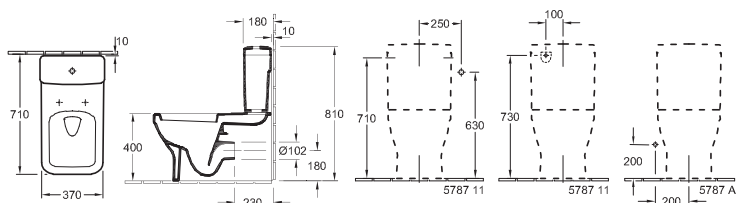

ARCHITECTURA

Chráněný vzor

€ bez DPH

KLOZET KOMBI S HLUBOKÝM SPLACHOVÁNÍM

NOVINKA

Objednáací číslo	Popis	01	R1					kus/ pal.	kg/ kus
5687 10 XX	370 x 700 mm	352,-	424,-					6	39,50
stojící model, u zdi, vodorovný odpad, upevňovací sada pro skryté upevnění součástí dodávky									
5787 11 XX	SPLACHOVACÍ NÁDRŽKA přívod vody ze strany nebo zezadu, splachovací souprava s úsporným tlačítkem DUO, pochromováno	292,-	364,-					48	13,30
9M58 S1 XX	KLOZETOVÉ SEDÁTKO S POKLOPEM s funkcí quick-release a softclosing, závěsy z ušlechtilé oceli	142,-						144	2,75
9M60 61 XX	KLOZETOVÉ SEDÁTKO S POKLOPEM závěsy z ušlechtilé oceli	103,-						200	2,65
8701 00 00	ODPADOVÉ VARIOKOLENO pro odpad svislý 220 - 270 mm							92,-	100 0,70
8711 00 00	ODPADOVÉ VARIOKOLENO pro odpad svislý 110 - 280 mm							92,-	100 0,70

ODSÁVACÍ PISOÁŘ

NOVINKA

Objednáací číslo	Popis	01	R1					kus/ pal.	kg/ kus
5586 00 XX	325 x 680 x 355 mm	514,-	586,-					9	22,60
přívod vody a odpad skrytý, vč. výpusti, skládající se ze sifonové kartuše a keramického krytu výpusti, upevňovací sada je součástí dodávky									
8706 20 00	SIFONOVÁ KARTUŠE VICHANGE (potřebný náhradní díl) 1 výměnná sifonová kartuše ViChange vč. 1 rukavice a 1 sáčku na odpad							29,-	0,08
8706 10 00	SIFONOVÁ KARTUŠE VICHANGE (potřebný náhradní díl) 10 výměnných sifonových kartuší ViChange vč. 2 rukavic a 2 sáčků na odpad							260,-	0,08
9220 67 00	OHEBNÁ PŘÍVODNÍ SPOJKA (na přání) nelze použít pro montáž se systémem ProDetect							92,-	0,18
9191 N0 00	PROTECT RADAROVÉ ŘÍZENÍ SPLACHOVÁNÍ PRO PISOÁŘY (na přání) k připojení k síti (110 - 240 V) radarové řízení splachování pro pisoáry založené na senzorové technologii 24 GHz. trubkový závit přítokového hrdla 1/2"							806,-	1,50
9190 57 00	ADAPTÉR PRO PŘIPOJENÍ DO ZÁSUVKY (na přání) adaptér pro zapojení 9190 N0 00, 9191 N0 00 k síti 220V							87,-	0,60

XX = dosadit kód barvy

01 = Bílá Alpin, R1 = Bílá Alpin Ceramicplus