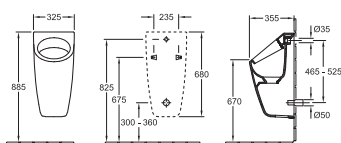

ARCHITECTURA

Chráněný vzor

€ bez DPH

KLOZET KOMBI S HLUBOKÝM SPLACHOVÁNÍM

NOVINKA

Objednáací číslo	Popis	01	R1					kus/ pal.	kg/ kus
5687 10 XX	370 x 700 mm	352,-	424,-					6	39,50
stojící model, u zdi, vodorovný odpad, upevňovací sada pro skryté upevnění součástí dodávky									
5787 11 XX	SPLACHOVACÍ NÁDRŽKA přívod vody ze strany nebo zezadu, splachovací souprava s úsporným tlačítkem DUO, pochromováno	292,-	364,-					48	13,30
9M58 S1 XX	KLOZETOVÉ SEDÁTKO S POKLOPEM s funkcí quick-release a softclosing, závěsy z ušlechtilé oceli	142,-						144	2,75
9M60 61 XX	KLOZETOVÉ SEDÁTKO S POKLOPEM závěsy z ušlechtilé oceli	103,-						200	2,65
8701 00 00	ODPADOVÉ VARIOKOLENO pro odpad svislý 220 - 270 mm							92,-	100 0,70
8711 00 00	ODPADOVÉ VARIOKOLENO pro odpad svislý 110 - 280 mm							92,-	100 0,70

ODSÁVACÍ PISOÁŘ

NOVINKA

Objednáací číslo	Popis	01	R1					kus/ pal.	kg/ kus
5586 00 XX	325 x 680 x 355 mm	514,-	586,-					9	22,60
přívod vody a odpad skrytý, vč. výpusti, skládající se ze sifonové kartuše a keramického krytu výpusti, upevňovací sada je součástí dodávky									
8706 20 00	SIFONOVÁ KARTUŠE VICHANGE (potřebný náhradní díl) 1 výměnná sifonová kartuše ViChange vč. 1 rukavice a 1 sáčku na odpad							29,-	0,08
8706 10 00	SIFONOVÁ KARTUŠE VICHANGE (potřebný náhradní díl) 10 výměnných sifonových kartuší ViChange vč. 2 rukavic a 2 sáčků na odpad							260,-	0,08
9220 67 00	OHEBNÁ PŘÍVODNÍ SPOJKA (na přání) nelze použít pro montáž se systémem ProDetect							92,-	0,18
9191 N0 00	PROTECT RADAROVÉ ŘÍZENÍ SPLACHOVÁNÍ PRO PISOÁŘY (na přání) k připojení k síti (110 - 240 V) radarové řízení splachování pro pisoáry založené na senzorové technologii 24 GHz. trubkový závit přítokového hrdla 1/2"							806,-	1,50
9190 57 00	ADAPTÉR PRO PŘIPOJENÍ DO ZÁSUVKY (na přání) adaptér pro zapojení 9190 N0 00, 9191 N0 00 k síti 220V							87,-	0,60