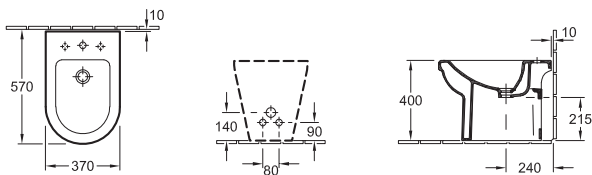

závěsný model

9953 00 00	UPEVNŮVACÍ RÁM (na přání)						145,-	50	4,90
9961 00 00	UPEVNŮVACÍ SADA (na přání)						32,-	1250	0,30

BIDET COMPACT

Objednací číslo	Popis	01	R1	R3**			kus/pal.	kg/kus
5476 00 XX	355 x 480 mm 	318,-	390,-	454,-			18	18,71

závěsný model

BIDET

Objednací číslo	Popis	01	R1	R3**			kus/pal.	kg/kus
5474 00 XX	370 x 560 mm 	254,-	326,-	376,-			16	25,63

stojící model, upevňovací sada pro skryté upevnění součástí dodávky

XX = dosadit kód barvy