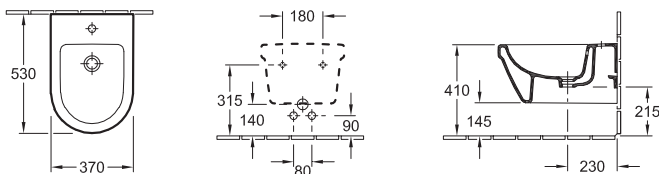

OMNIA ARCHITECTURA

Chráněný vzor

€ bez DPH

**keramické modely z CeramicPlus - lze dodat i bez CeramicPlus, srážka z ceny za model: € 72

BIDET design

Objednací číslo	Popis	01	R1	R3**			kus/pal.	kg/kus
5484 00 XX	370 x 530 mm 	330,-	402,-	468,-			16	21,10

závěsný model

9953 00 00	UPEVNŮVACÍ RÁM (na přání)						145,-	50	4,90
9961 00 00	UPEVNŮVACÍ SADA (na přání)						32,-	1250	0,30

BIDET COMPACT

Objednací číslo	Popis	01	R1	R3**			kus/pal.	kg/kus
5476 00 XX	355 x 480 mm 	318,-	390,-	454,-			18	18,71

závěsný model

BIDET

Objednací číslo	Popis	01	R1	R3**			kus/pal.	kg/kus
5474 00 XX	370 x 560 mm 	254,-	326,-	376,-			16	25,63

stojící model, upevňovací sada pro skryté upevnění součástí dodávky

XX = dosadit kód barvy