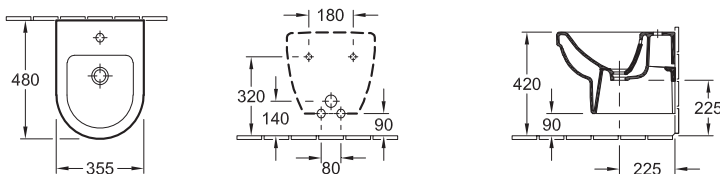

OMNIA ARCHITECTURA

Chráněný vzor

€ bez DPH

**keramické modely z CeramicPlus - lze dodat i bez CeramicPlus, srážka z ceny za model: € 72

BIDET design

Objednací číslo	Popis	01	R1	R3**			kus/pal.	kg/kus
5484 00 XX	370 x 530 mm 	330,-	402,-	468,-			16	21,10

závěsný model

9953 00 00	UPEVNŮVACÍ RÁM (na přání)						145,-	50	4,90
9961 00 00	UPEVNŮVACÍ SADA (na přání)						32,-	1250	0,30

BIDET COMPACT

Objednací číslo	Popis	01	R1	R3**			kus/pal.	kg/kus
5476 00 XX	355 x 480 mm 	318,-	390,-	454,-			18	18,71

závěsný model

BIDET

Objednací číslo	Popis	01	R1	R3**			kus/pal.	kg/kus
5474 00 XX	370 x 560 mm 	254,-	326,-	376,-			16	25,63

stojící model, upevňovací sada pro skryté upevnění součástí dodávky

XX = dosadit kód barvy