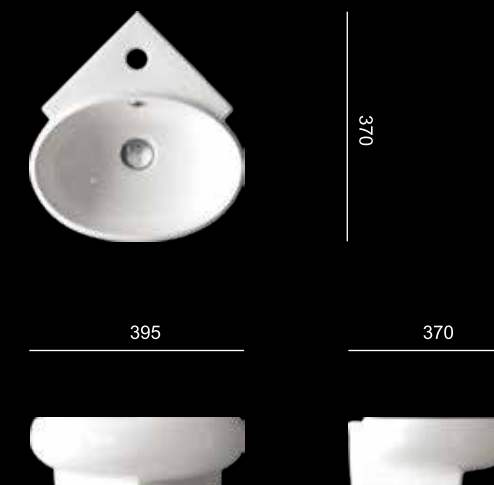

D1

425 x 300 x 145

Ø 45 sífón - waste
Ø 35 batéia - faucet

Hranaté umývadlo so zaoblenými rohmi a s otvorom pre batériu.
Ideálne riešenie do menších priestorov.

*Square sink with rounded corners and with a hole for the battery.
Simple sink ideal for smaller spaces.*

Cena s DPH **93 €**

GOOT

395 x 370 x 135

Ø 45 sífón - waste
Ø 35 batéia - faucet

Oválne umývadlo zaujímavých tvarov s otvorom pre batériu.
Vhodné umiestnenie do rohu kúpeľne.

*Interesting shaped oval sink with a hole for the battery.
Suitable location in the corner of the bathroom.*