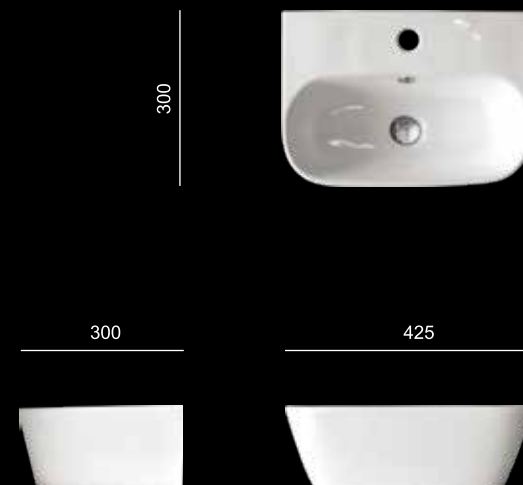

D1

425 x 300 x 145

Ø 45 sífón - waste
Ø 35 batéia - faucet

Hranaté umývadlo so zaoblenými rohmi a s otvorom pre batériu.
Ideálne riešenie do menších priestorov.

*Square sink with rounded corners and with a hole for the battery.
Simple sink ideal for smaller spaces.*

Cena s DPH **93 €**

GOOT

395 x 370 x 135

Ø 45 sífón - waste
Ø 35 batéia - faucet

Oválne umývadlo zaujímavých tvarov s otvorom pre batériu.
Vhodné umiestnenie do rohu kúpeľne.

*Interesting shaped oval sink with a hole for the battery.
Suitable location in the corner of the bathroom.*