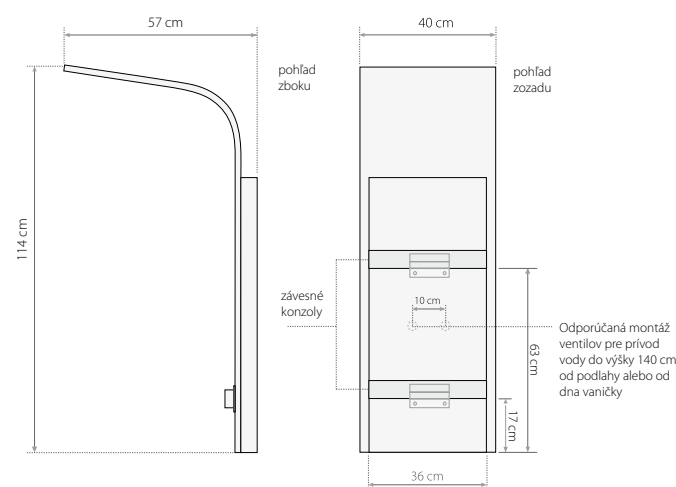

Všetky hydromasážne panely majú pevnú sprchu, ručnú sprchu s flexibilnou hadicou a masážne trysky alebo mikrotrysky.

Jednotlivé funkcie panelu sú samostatne uložené nad batériou alebo vedľa batérie (záleží od typu panelu). Každá z funkcií sa dá spustiť samostatne a to mechanicky pootočením regulátora, panel však poskytuje možnosť spustenia viacerých funkcií naraz, avšak tlak a pôsobenie vody sa týmto zmenší.

Ďalej je na paneli umiestnená batéria. Zákazník má možnosť vybrať si termostatickú alebo mechanickú batériu. K montáži nepotrebujete žiadne špeciálne zariadenia. Jednoducho ho pripojíte flexibilnými hadicami na prívod teplej a studenej vody, pretože panel funguje na tlak vody a nie na elektrický prúd. Odporúčaný minimálny tlak vody je 2 atmosféry a maximálny 4 atmosféry.

hydromasážny panel hliníkový matný čierny **BAHAMAS**

... zázrak v podobe padajúcich kvapiek vody, kde každá zaznie v inom tóne a spolu splynú v nádhernú neopísateľnú melódiu ...

PRÍSLUŠENSTVO

- 4 hlavice s masážnymi tryskami
- pevná sprcha s mikrotryskami
- kovová ručná sprcha
- hliníkový panel
- termostatická alebo mechanická batéria
- 2 hadice pre teplú a studenú vodu
- konštrukcia pre montáž na rovnú stenu
- montážne skrutky