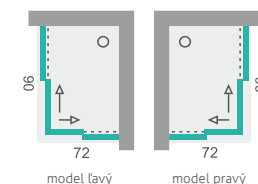

MODEL - UNIVERZÁLNY

VLASTNOSTI

- štandardná výška **195 cm**
- vyrovnávací bočný profil s **2 cm** roztiahnutím
- farba hliník. a kov. častí: **CHRÓM-SATIN (CH-S)**
- magnetické uzatváranie
- dvojité kolieska
- vrchný a spodný rám pre zasúvacie dvere
- odklápacia spodná časť dverí

KALENÉ SKLO - hrúbka 8 mm

MODEL - UNIVERZÁLNY

VLASTNOSTI

- štandardná výška **195 cm**
- vyrovnávací bočný profil s **2 cm** roztiahnutím
- farba hliník. a kov. častí: **CHRÓM-SATIN (CH-S)**
- magnetické uzatváranie
- dvojité kolieska
- rám pre zasúvacie dvere
- spodná podlahová lišta pre max. tesnenie

KALENÉ SKLO - hrúbka 6 mm

MODEL - UNIVERZÁLNY

VLASTNOSTI

- štandardná výška **195 cm**
- vyrovnávací bočný profil s **2 cm** roztiahnutím
- farba hliník. a kov. častí: **CHRÓM-SATIN (CH-S)**
- magnetické uzatváranie

KALENÉ SKLO - hrúbka 6 mm

MODEL - ĽAVÝ / PRAVÝ

VLASTNOSTI

- štandardná výška **195 cm**
- vyrovnávací bočný profil s **2 cm** roztiahnutím
- farba hliník. a kov. častí: **CHRÓM-SATIN (CH-S)**
- magnetické uzatváranie
- dvojité kolieska
- vrchný rám pre zasúvacie dvere
- spodná podlahová lišta pre max. tesnenie