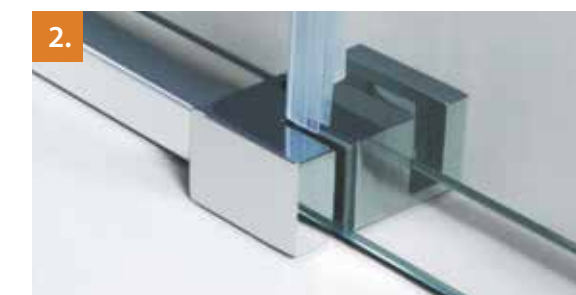

2. Vodiaca konzola v spodnej časti dverí