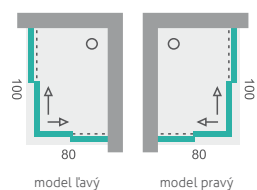

- |   |   |   |  |
|---|---|---|--|
|    | hrúbka kaleného skla 6 mm                     |    | univerzálny model - dvere na pravú alebo ľavú stranu |
|    | hrúbka kaleného skla 8 mm                     |    | výška sprchovacieho kútu: 195 cm                     |
|    | hrúbka kaleného skla 6 - 8 mm                 |    | magnetické uzatváranie                               |
|    | kalené sklo: číre, frost                      |    | spodná podlahová lišta pre maximálne tesnenie vody   |
|   | kalené sklo: grapé, číre                      |   | možnosť rozťahnutia profilov v mm na každej strane   |
|  | povrchová úprava kovových častí - chróm satin |  | dvojité kolieska u posuvných dverí                   |
|  | model ľavý alebo pravý                        |  | vyklápanie dverí pre pohodlnú údržbu                 |
|  | univerzálny model                             |   |  |

Sprchovací kút obdĺžnikový s jednými zasúvacími dverami **DYNAMIC R33**

Sprchovací kút obdĺžnikový s dvomi posuvnými dverami **DYNAMIC R34**

typ	farba rámu	rozmer [cm]	roztiahnutie [cm]	výška [cm]	vstup [cm]	cena	
						grapé sklo	číre sklo
DYNAMIC R14	CH-Sat	100x80	98-100 / 78-80	195	49	549 €	549 €

typ	farba rámu	rozmer [cm]	roztiahnutie [cm]	výška [cm]	vstup [cm]	cena	
						číre sklo	frost sklo
DYNAMIC R34	CH-Sat	120x90	118-120 / 88-90	200	65	741 €	754 €

MODEL - ĽAVÝ / PRAVÝ

VLASTNOSTI

- štandardná výška **195 cm**
- vyrovnávací bočný profil s **2 cm** roztiahnutím
- farba hliník. a kov. častí: **CHRÓM-SATIN (CH-S)**
- magnetické uzatváranie
- dvojité kolieska
- vrchný rám pre zasúvacie dvere
- spodná podlahová lišta pre max. tesnenie

KALENÉ SKLO - hrúbka 6 mm

MODEL - ĽAVÝ / PRAVÝ

VLASTNOSTI

- štandardná výška **200 cm**
- vyrovnávací bočný profil s **2 cm** roztiahnutím
- farba hliník. a kov. častí: **CHRÓM-SATIN (CH-S)**
- magnetické uzatváranie
- dvojité kolieska
- rám pre zasúvacie dvere
- bočný panel - 6 mm sklo
- predné dvere - 8 mm sklo