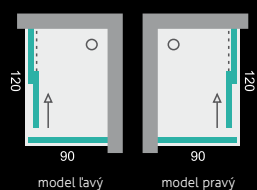

typ	farba rámu	rozmer [cm]	roztiahnutie [cm]	výška [cm]	vstup [cm]	cena	
						číre sklo	frost sklo
DYNAMIC R34	CH-Sat	120x90	118-120 / 88-90	200	65	741 €	754 €

MODEL - ĽAVÝ / PRAVÝ

VLASTNOSTI

- štandardná výška **195 cm**
- vyrovnávací bočný profil s **2 cm** roztiahnutím
- farba hliník. a kov. častí: **CHRÓM-SATIN (CH-S)**
- magnetické uzatváranie
- dvojité kolieska
- vrchný rám pre zasúvacie dvere
- spodná podlahová lišta pre max. tesnenie

KALENÉ SKLO - hrúbka 6 mm

MODEL - ĽAVÝ / PRAVÝ

VLASTNOSTI

- štandardná výška **195 cm**
- vyrovnávací bočný profil s **2 cm** roztiahnutím
- farba hliník. a kov. častí: **CHRÓM-SATIN (CH-S)**
- magnetické uzatváranie
- dvojité kolieska
- rám bez spodnej časti pre zasúvacie dvere
- spodná podlahová lišta pre max. tesnenie

KALENÉ SKLO - hrúbka 6 mm

MODEL - ĽAVÝ / PRAVÝ

VLASTNOSTI

- štandardná výška **195 cm**
- vyrovnávací bočný profil s **2 cm** roztiahnutím
- farba hliník. a kov. častí: **CHRÓM-SATIN (CH-S)**
- magnetické uzatváranie
- dvojité kolieska
- vrchný rám pre zasúvacie dvere
- spodná podlahová lišta pre max. tesnenie

KALENÉ SKLO - hrúbka 6 mm

MODEL - ĽAVÝ / PRAVÝ

VLASTNOSTI

- štandardná výška **200 cm**
- vyrovnávací bočný profil s **2 cm** roztiahnutím
- farba hliník. a kov. častí: **CHRÓM-SATIN (CH-S)**
- magnetické uzatváranie
- dvojité kolieska
- rám pre zasúvacie dvere
- bočný panel - 6 mm sklo
- predné dvere - 8 mm sklo