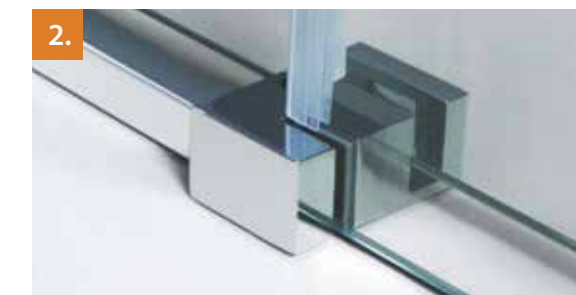

2. Vodiaca konzola v spodnej časti dverí