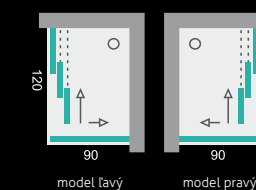

typ	farba rámu	rozmer [cm]	roztiahnutie [cm]	výška [cm]	vstup [cm]	cena	
						číre sklo	frost sklo
DYNAMIC R34	CH-Sat	120x90	118-120 / 88-90	200	65	741 €	754 €

MODEL - ĽAVÝ / PRAVÝ

VLASTNOSTI

- štandardná výška **195 cm**
- vyrovnávací bočný profil s **2 cm** roztiahnutím
- farba hliník. a kov. častí: **CHRÓM-SATIN (CH-S)**
- magnetické uzatváranie
- dvojité kolieska
- vrchný rám pre zasúvacie dvere
- spodná podlahová lišta pre max. tesnenie

KALENÉ SKLO - hrúbka 6 mm

MODEL - ĽAVÝ / PRAVÝ

VLASTNOSTI

- štandardná výška **195 cm**
- vyrovnávací bočný profil s **2 cm** roztiahnutím
- farba hliník. a kov. častí: **CHRÓM-SATIN (CH-S)**
- magnetické uzatváranie
- dvojité kolieska
- rám bez spodnej časti pre zasúvacie dvere
- spodná podlahová lišta pre max. tesnenie

KALENÉ SKLO - hrúbka 6 mm

MODEL - ĽAVÝ / PRAVÝ

VLASTNOSTI

- štandardná výška **195 cm**
- vyrovnávací bočný profil s **2 cm** roztiahnutím
- farba hliník. a kov. častí: **CHRÓM-SATIN (CH-S)**
- magnetické uzatváranie
- dvojité kolieska
- vrchný rám pre zasúvacie dvere
- spodná podlahová lišta pre max. tesnenie

KALENÉ SKLO - hrúbka 6 mm

MODEL - ĽAVÝ / PRAVÝ

VLASTNOSTI

- štandardná výška **200 cm**
- vyrovnávací bočný profil s **2 cm** roztiahnutím
- farba hliník. a kov. častí: **CHRÓM-SATIN (CH-S)**
- magnetické uzatváranie
- dvojité kolieska
- rám pre zasúvacie dvere
- bočný panel - 6 mm sklo
- predné dvere - 8 mm sklo