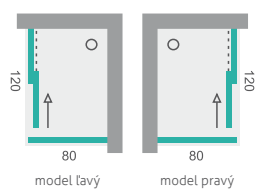

typ	farba rámu	rozmer [cm]	roztiahnutie [cm]	výška [cm]	vstup [cm]	cena	
						číre sklo	frost sklo
DYNAMIC R34	CH-Sat	120x90	118-120 / 88-90	200	65	741 €	754 €

MODEL - ĽAVÝ / PRAVÝ

VLASTNOSTI

- štandardná výška **195 cm**
- vyrovnávací bočný profil s **2 cm** roztiahnutím
- farba hliník. a kov. častí: **CHRÓM-SATIN (CH-S)**
- magnetické uzatváranie
- dvojité kolieska
- vrchný rám pre zasúvacie dvere
- spodná podlahová lišta pre max. tesnenie

KALENÉ SKLO - hrúbka 6 mm

MODEL - ĽAVÝ / PRAVÝ

VLASTNOSTI

- štandardná výška **195 cm**
- vyrovnávací bočný profil s **2 cm** roztiahnutím
- farba hliník. a kov. častí: **CHRÓM-SATIN (CH-S)**
- magnetické uzatváranie
- dvojité kolieska
- rám bez spodnej časti pre zasúvacie dvere
- spodná podlahová lišta pre max. tesnenie

KALENÉ SKLO - hrúbka 6 mm

MODEL - ĽAVÝ / PRAVÝ

VLASTNOSTI

- štandardná výška **195 cm**
- vyrovnávací bočný profil s **2 cm** roztiahnutím
- farba hliník. a kov. častí: **CHRÓM-SATIN (CH-S)**
- magnetické uzatváranie
- dvojité kolieska
- vrchný rám pre zasúvacie dvere
- spodná podlahová lišta pre max. tesnenie

KALENÉ SKLO - hrúbka 6 mm

MODEL - ĽAVÝ / PRAVÝ

VLASTNOSTI

- štandardná výška **200 cm**
- vyrovnávací bočný profil s **2 cm** roztiahnutím
- farba hliník. a kov. častí: **CHRÓM-SATIN (CH-S)**
- magnetické uzatváranie
- dvojité kolieska
- rám pre zasúvacie dvere
- bočný panel - 6 mm sklo
- predné dvere - 8 mm sklo