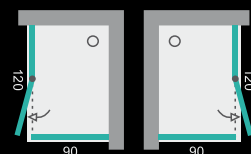

- | | | | |
|---|--|---|--|
|  | hrúbka kaleného skla - 6 mm |  | výška sprchovacieho kútu: 185 cm |
|  | kalené sklo: matné, číre, frost |  | magnetické uzatváranie |
|  | povrchová úprava kovových častí - chróm alebo biela |  | spodná podlahová lišta pre maximálne tesnenie vody |
|  | univerzálny model |  | možnosť rozťahnutia profilov v mm na každej strane |
|  | univerzálny model - dvere na pravú alebo ľavú stranu |  | zdvíhací pánt |
|  | model pravý alebo ľavý | | |

Sprchovací kút obdĺžnikový s dvomi otváracími dverami **GLASS R34**

typ	farba rámu	rozmer [cm]	roztiahnutie [cm]	výška [cm]	vstup [cm]	cena	
						číre sklo	frost sklo
GLASS R33	CH	120x90	118-120 / 88-90	185	60	627 €	647 €

MODEL - UNIVERZÁLNY

VLASTNOSTI

- štandardná výška **185 cm**
- vyrovnávací bočný profil s **2 cm** roztiahnutím
- farba hliník. a kov. častí: **CHRÓMOVÁ (CH)**
- magnetické uzatváranie
- dvere na pravú alebo ľavú stranu
- jedny otváracie dvere s pántami
- zdvíhací pánt
- stabilizačné chrómové konzoly
- chrómová podlahová lišta

VLASTNOSTI

- štandardná výška **185 cm**
- vyrovnávací bočný profil s **2 cm** roztiahnutím
- farba hliník. a kov. častí: **CHRÓMOVÁ (CH)**
- magnetické uzatváranie
- dvere na pravú alebo ľavú stranu
- dvoje otváracie dvere s pántami
- zdvíhací pánt
- stabilizačné chrómové konzoly
- chrómová podlahová lišta