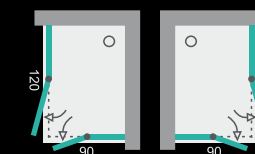

MODEL - UNIVERZÁLNY

typ	farba rámu	rozmer [cm]	roztiahnutie [cm]	výška [cm]	vstup [cm]	cena	
						číre sklo	frost sklo
GLASS R34	CH	120x90	117-119 / 87-89	185	73	634 €	653 €

■ vaničky vhodné do kombinácie so sprchovacím kútom
OBDĽŽNIKOVÉ VANIČKY 120x90 cm
MODEL: TOP, HARD, BENT, SMC, GOLD MIX

KALENÉ SKLO - hrúbka 6 mm