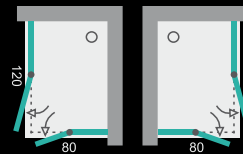

GLASS R24 Sprchovací kút obdĺžnikový s dvomi otváracími dverami

typ	farba rámu	rozmer [cm]	roztiahnutie [cm]	výška [cm]	vstup [cm]	cena	
						čire sklo	frost sklo
GLASS R23	CH	120x80	118-120 / 78-80	185	60	611 €	628 €

typ	farba rámu	rozmer [cm]	roztiahnutie [cm]	výška [cm]	vstup [cm]	cena	
						čire sklo	frost sklo
GLASS R24	CH	120x80	117-119 / 77-79	185	73	617 €	635 €

MODEL - UNIVERZÁLNY

VLASTNOSTI

- štandardná výška **185 cm**
- vyrovnávací bočný profil s **2 cm** roztiahnutím
- farba hliník. a kov. častí: **CHRÓMOVÁ (CH)**
- magnetické uzatváranie
- dvere na pravú alebo ľavú stranu
- jedny otváracie dvere s pántami
- zdvíhací pánt
- stabilizačné chrómové konzoly
- chrómová podlahová lišta

KALENÉ SKLO - hrúbka 6 mm

MODEL - UNIVERZÁLNY

VLASTNOSTI

- štandardná výška **185 cm**
- vyrovnávací bočný profil s **2 cm** roztiahnutím
- farba hliník. a kov. častí: **CHRÓMOVÁ (CH)**
- magnetické uzatváranie
- dvere na pravú alebo ľavú stranu
- dvojice otváracie dvere s pántami
- zdvíhací pánt
- stabilizačné chrómové konzoly
- chrómová podlahová lišta

VLASTNOSTI

- štandardná výška **185 cm**
- vyrovnávací bočný profil s **2 cm** roztiahnutím
- farba hliník. a kov. častí: **CHRÓMOVÁ (CH)**
- magnetické uzatváranie
- dvere na pravú alebo ľavú stranu
- jedny otváracie dvere s pántami
- zdvíhací pánt
- stabilizačná chrómová konzola
- chrómová podlahová lišta