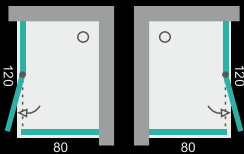

- | | | | |
|---|--|---|--|
|  | hrúbka kaleného skla - 6 mm |  | výška sprchovacieho kútu: 185 cm |
|  | kalené sklo: matné, číre, frost |  | magnetické uzatváranie |
|  | povrchová úprava kovových častí - chróm alebo biela |  | spodná podlahová lišta pre maximálne tesnenie vody |
|  | univerzálny model |  | možnosť rozťahnutia profilov v mm na každej strane |
|  | univerzálny model - dvere na pravú alebo ľavú stranu |  | zdvíhací pánt |
|  | model pravý alebo ľavý | | |

GLASS R24 Sprchovací kút obdĺžnikový s dvomi otváracími dverami

typ	farba rámu	rozmer [cm]	roztiahnutie [cm]	výška [cm]	vstup [cm]	cena	
						čire sklo	frost sklo
GLASS R23	CH	120x80	118-120 / 78-80	185	60	611 €	628 €

typ	farba rámu	rozmer [cm]	roztiahnutie [cm]	výška [cm]	vstup [cm]	cena	
						čire sklo	frost sklo
GLASS R24	CH	120x80	117-119 / 77-79	185	73	617 €	635 €

MODEL - UNIVERZÁLNY

VLASTNOSTI

- štandardná výška **185 cm**
- vyrovnávací bočný profil s **2 cm** roztiahnutím
- farba hliník. a kov. častí: **CHRÓMOVÁ (CH)**
- magnetické uzatváranie
- dvere na pravú alebo ľavú stranu
- jedny otváracie dvere s pántami
- zdvíhací pánt
- stabilizačné chrómové konzoly
- chrómová podlahová lišta

KALENÉ SKLO - hrúbka 6 mm

MODEL - UNIVERZÁLNY

VLASTNOSTI

- štandardná výška **185 cm**
- vyrovnávací bočný profil s **2 cm** roztiahnutím
- farba hliník. a kov. častí: **CHRÓMOVÁ (CH)**
- magnetické uzatváranie
- dvere na pravú alebo ľavú stranu
- dvojice otváracie dvere s pántami
- zdvíhací pánt
- stabilizačné chrómové konzoly
- chrómová podlahová lišta