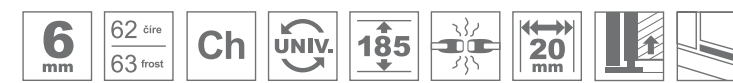

typ	farba rámu	rozmer [cm]	roztiahnutie [cm]	výška [cm]	vstup [cm]	cena	
						čire sklo	frost sklo
GLASS R24	CH	120x80	117-119 / 77-79	185	73	617 €	635 €

MODEL - UNIVERZÁLNY

VLASTNOSTI

- štandardná výška **185 cm**
- vyrovnávací bočný profil s **2 cm** roztiahnutím
- farba hliník. a kov. častí: **CHRÓMOVÁ (CH)**
- magnetické uzatváranie
- dvere na pravú alebo ľavú stranu
- jedny otváracie dvere s pántami
- zdvíhací pánt
- stabilizačné chrómové konzoly
- chrómová podlahová lišta

KALENÉ SKLO - hrúbka 6 mm

MODEL - UNIVERZÁLNY

VLASTNOSTI

- štandardná výška **185 cm**
- vyrovnávací bočný profil s **2 cm** roztiahnutím
- farba hliník. a kov. častí: **CHRÓMOVÁ (CH)**
- magnetické uzatváranie
- dvere na pravú alebo ľavú stranu
- dvojice otváracie dvere s pántami
- zdvíhací pánt
- stabilizačné chrómové konzoly
- chrómová podlahová lišta

KALENÉ SKLO - hrúbka 6 mm

Sprchovací kút obdĺžnikový s jednými otváracími dverami **GLASS R31**

typ	farba rámu	rozmer [cm]	roztiahnutie [cm]	výška [cm]	vstup [cm]	cena	
						čire sklo	frost sklo
GLASS R31	CH	120x90	118-120 / 88-90	185	80	620 €	640 €

VLASTNOSTI

- štandardná výška **185 cm**
- vyrovnávací bočný profil s **2 cm** roztiahnutím
- farba hliník. a kov. častí: **CHRÓMOVÁ (CH)**
- magnetické uzatváranie
- dvere na pravú alebo ľavú stranu
- jedny otváracie dvere s pántami
- zdvíhací pánt
- stabilizačná chrómová konzola
- chrómová podlahová lišta