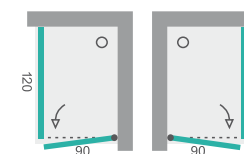

MODEL - UNIVERZÁLNY