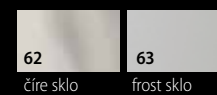

typ	farba rámu	rozmer [cm]	roztiahnutie [cm]	výška [cm]	vstup [cm]	cena	
						čire sklo	frost sklo
GLASS R24	CH	120x80	117-119 / 77-79	185	73	617 €	635 €

MODEL - UNIVERZÁLNY

VLASTNOSTI

- štandardná výška **185 cm**
- vyrovnávací bočný profil s **2 cm** roztiahnutím
- farba hliník. a kov. častí: **CHRÓMOVÁ (CH)**
- magnetické uzatváranie
- dvere na pravú alebo ľavú stranu
- jedny otváracie dvere s pántami
- zdvíhací pánt
- stabilizačné chrómové konzoly
- chrómová podlahová lišta

KALENÉ SKLO - hrúbka 6 mm

MODEL - UNIVERZÁLNY

VLASTNOSTI

- štandardná výška **185 cm**
- vyrovnávací bočný profil s **2 cm** roztiahnutím
- farba hliník. a kov. častí: **CHRÓMOVÁ (CH)**
- magnetické uzatváranie
- dvere na pravú alebo ľavú stranu
- dvojice otváracie dvere s pántami
- zdvíhací pánt
- stabilizačné chrómové konzoly
- chrómová podlahová lišta

KALENÉ SKLO - hrúbka 6 mm

Sprchovací kút obdĺžnikový s jednými otváracími dverami **GLASS R31**

typ	farba rámu	rozmer [cm]	roztiahnutie [cm]	výška [cm]	vstup [cm]	cena	
						čire sklo	frost sklo
GLASS R31	CH	120x90	118-120 / 88-90	185	80	620 €	640 €