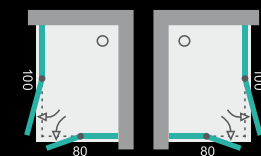

výška sprchovacieho kútu: 185 cm

magnetické uzatváranie

spodná podlahová lišta pre maximálne tesnenie vody

možnosť rozťahnutia profilov v mm na každej strane

zdvíhací pánt

1. Pohľad na konštrukčný detail kotviacej konzoly.

MODEL - UNIVERZÁLNY

VLASTNOSTI

- štandardná výška **185 cm**
- vyrovnávací bočný profil s **2 cm** roztiahnutím
- farba hliník. a kov. častí: **CHRÓMOVÁ (CH)**
- magnetické uzatváranie
- dvere na pravú alebo ľavú stranu
- jedny otváracie dvere s pántami
- zdvíhací pánt
- stabilizačné chrómové konzoly
- chrómová podlahová lišta

OBDĽŽNIKOVÉ VANIČKY 100x80 cm
MODEL: TOP, HARD, BENT, SMC, GOLD MIX

Sprchovací kút obdĺžnikový s dvomi otváracími dverami **GLASS R14**

typ	farba rámu	rozmer [cm]	roztiahnutie [cm]	výška [cm]	vstup [cm]	cena	
						čire sklo	frost sklo
GLASS R14	CH	100x80	97-99 / 77-79	185	65	592 €	608 €

MODEL - UNIVERZÁLNY

VLASTNOSTI

- štandardná výška **185 cm**
- vyrovnávací bočný profil s **2 cm** roztiahnutím
- farba hliník. a kov. častí: **CHRÓMOVÁ (CH)**
- magnetické uzatváranie
- dvere na pravú alebo ľavú stranu
- dvojce otváracie dvere s pántami
- zdvíhací pánt
- stabilizačné chrómové konzoly
- chrómová podlahová lišta