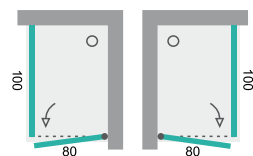

výška sprchovacieho kútu: 185 cm

magnetické uzatváranie

spodná podlahová lišta pre maximálne tesnenie vody

možnosť rozťahnutia profilov v mm na každej strane

zdvíhací pánt

1. Pohľad na konštrukčný detail kotviacej konzoly.

2. Bezpečnostné kalené sklo a chróm.

3. Vertikálny profil ukrýva pánty s nadvihovacím mechanizmom

GLASS R11 Sprchovací kút obdĺžnikový s jednými otváracími dverami

typ	farba rámu	rozmer [cm]	roztiahnutie [cm]	výška [cm]	vstup [cm]	cena	
						čire sklo	frost sklo
GLASS R11	CH	100x80	97-99 / 77-79	185	70	578 €	594 €

MODEL - UNIVERZÁLNY

VLASTNOSTI

- štandardná výška **185 cm**
- vyrovnávací bočný profil s **2 cm** roztiahnutím
- farba hliník. a kov. častí: **CHRÓMOVÁ (CH)**
- magnetické uzatváranie
- dvere na pravú alebo ľavú stranu
- jedny otváracie dvere s pántami
- zdvíhací pánt
- stabilizačná chrómová konzola
- chrómová podlahová lišta

KALENÉ SKLO - hrúbka 6 mm

čire sklo frost sklo

GLASS R13 Sprchovací kút obdĺžnikový s jednými otváracími dverami

typ	farba rámu	rozmer [cm]	roztiahnutie [cm]	výška [cm]	vstup [cm]	cena	
						čire sklo	frost sklo
GLASS R13	CH	100x80	97-99 / 77-79	185	60	585 €	602 €