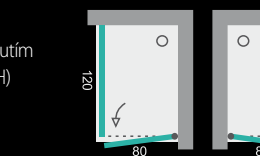

MODEL - UNIVERZÁLNY

VLASTNOSTI

- štandardná výška **185 cm**
- vyrovnávací bočný profil s **2 cm** roztiahnutím
- farba hliník. a kov. častí: **CHRÓMOVÁ (CH)**
- magnetické uzatváranie
- dvere na pravú alebo ľavú stranu
- dvojce otváracie dvere s pántami
- zdvíhací pánt
- stabilizačné chrómové konzoly
- chrómová podlahová lišta

KALENÉ SKLO - hrúbka 6 mm

čire sklo frost sklo

■ vaničky vhodné do kombinácie so sprchovacím kútom

OBDĽŽNIKOVÉ VANIČKY 100x80 cm
MODEL: TOP, HARD, BENT, SMC, GOLD MIX

Sprchovací kút obdĺžnikový s jednými otváracími dverami **GLASS R21**

typ	farba rámu	rozmer [cm]	roztiahnutie [cm]	výška [cm]	vstup [cm]	cena	
						čire sklo	frost sklo
GLASS R21	CH	120x80	118-120 / 78-80	185	70	604 €	622 €

MODEL - UNIVERZÁLNY

VLASTNOSTI

- štandardná výška **185 cm**
- vyrovnávací bočný profil s **2 cm** roztiahnutím
- farba hliník. a kov. častí: **CHRÓMOVÁ (CH)**
- magnetické uzatváranie
- dvere na pravú alebo ľavú stranu
- jedny otváracie dvere s pántami
- zdvíhací pánt
- stabilizačná chrómová konzola
- chrómová podlahová lišta