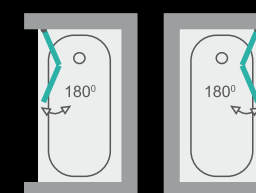

MODEL - UNIVERZÁLNY

typ	farba rámu	šírka [cm]	výška [cm]	roztiahnutie [cm]	cena	
					číre sklo	frost sklo
GLASS L22	CH	120	140	118 - 120	321 €	329 €

KALENÉ SKLO - hrúbka 6 mm

KALENÉ SKLO - hrúbka 6 mm

- rozmer pevnej časti: 325 mm (rozmer s pántom)
- rozmer krídla: 675 mm

KALENÉ SKLO - hrúbka 6 mm

- rozmer časti pri stene: 700 mm
- rozmer druhej časti: 500 mm