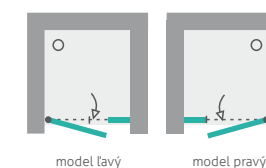

MODEL - ĽAVÝ / PRAVÝ

KALENÉ SKLO - hrúbka 6 mm

typ	farba rámu	rozmer [cm]	roztiahnutie [cm]	výška [cm]	vstup [cm]	cena	
						matné sklo	
GLASS B5	CH	100	96 - 100	185	61	408 €	
GLASS B5	CH	105	101 - 105	185	61	420 €	
GLASS B5	CH	110	106 - 110	185	61	432 €	
GLASS B5	CH	115	111 - 115	185	61	444 €	
GLASS B5	CH	120	116 - 120	185	61	455 €