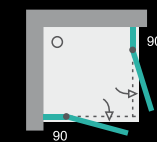

KALENÉ SKLO - hrúbka 8 mm

62
čire sklo

MODEL - UNIVERZÁLNY

VLASTNOSTI

- štandardná výška **200 cm**
- vyrovnávací bočný profil s **2 cm** roztiahnutím
- farba hliník. a kov. častí: **CHRÓMOVÁ (CH)**
- magnetické uzatváranie
- dvere na pravú alebo ľavú stranu
- jedny otváracie dvere s pántami
- stabilizačné chrómové konzoly
- chrómová podlahová lišta

KALENÉ SKLO - hrúbka 8 mm

62
čire sklo

MODEL - UNIVERZÁLNY

VLASTNOSTI

- štandardná výška **200 cm**
- vyrovnávací bočný profil s **2 cm** roztiahnutím
- farba hliník. a kov. častí: **CHRÓMOVÁ (CH)**
- magnetické uzatváranie
- dvoje otváracie dvere s pántami
- stabilizačné chrómové konzoly
- chrómová podlahová lišta