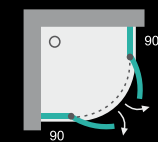

typ	farba rámu	rozmer [cm]	roztiahnutie [cm]	výška [cm]	vstup [cm]	cena
CRYSTAL A4	CH	90	87 - 89	200	60	963 €

MODEL - UNIVERZÁLNY

VLASTNOSTI

- štandardná výška **200 cm**
- vyrovnávací bočný profil s **2 cm** roztiahnutím
- farba hliník. a kov. častí: **CHRÓMOVÁ (CH)**
- magnetické uzatváranie
- dvere na pravú alebo ľavú stranu
- jedny otváracie dvere s pántami
- stabilizačné chrómové konzoly
- chrómová podlahová lišta

KALENÉ SKLO - hrúbka 8 mm

62
čire sklo

MODEL - UNIVERZÁLNY

VLASTNOSTI

- štandardná výška **200 cm**
- vyrovnávací bočný profil s **2 cm** roztiahnutím
- farba hliník. a kov. častí: **CHRÓMOVÁ (CH)**
- magnetické uzatváranie
- dvoje otváracie dvere s pántami
- stabilizačné chrómové konzoly
- chrómová podlahová lišta

KALENÉ SKLO - hrúbka 8 mm

62
čire sklo

MODEL - UNIVERZÁLNY

VLASTNOSTI

- štandardná výška **200 cm**
- vyrovnávací bočný profil s **2 cm** roztiahnutím
- farba hliník. a kov. častí: **CHRÓMOVÁ (CH)**
- magnetické uzatváranie
- dvere na pravú alebo ľavú stranu
- jedny otváracie dvere s pántami
- stabilizačné chrómové konzoly
- chrómová podlahová lišta