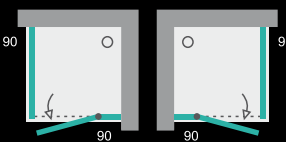

typ	farba rámu	rozmer [cm]	roztiahnutie [cm]	výška [cm]	vstup [cm]	cena
CRYSTAL A4	CH	90	87 - 89	200	60	963 €

MODEL - UNIVERZÁLNY

VLASTNOSTI

- štandardná výška **200 cm**
- vyrovnávací bočný profil s **2 cm** roztiahnutím
- farba hliník. a kov. častí: **CHRÓMOVÁ (CH)**
- magnetické uzatváranie
- dvere na pravú alebo ľavú stranu
- jedny otváracie dvere s pántami
- stabilizačné chrómové konzoly
- chrómová podlahová lišta

KALENÉ SKLO - hrúbka 8 mm

62
čire sklo

MODEL - UNIVERZÁLNY

VLASTNOSTI

- štandardná výška **200 cm**
- vyrovnávací bočný profil s **2 cm** roztiahnutím
- farba hliník. a kov. častí: **CHRÓMOVÁ (CH)**
- magnetické uzatváranie
- dvoje otváracie dvere s pántami
- stabilizačné chrómové konzoly
- chrómová podlahová lišta

KALENÉ SKLO - hrúbka 8 mm

62
čire sklo

MODEL - UNIVERZÁLNY

VLASTNOSTI

- štandardná výška **200 cm**
- vyrovnávací bočný profil s **2 cm** roztiahnutím
- farba hliník. a kov. častí: **CHRÓMOVÁ (CH)**
- magnetické uzatváranie
- dvere na pravú alebo ľavú stranu
- jedny otváracie dvere s pántami
- stabilizačné chrómové konzoly
- chrómová podlahová lišta