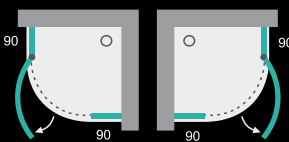

20
mm

možnosť rozťahnutia profilov v mm na každej strane

1. Ukotvenie skla pomocou konzol.

2. Madlá série Crystal.

3. Masívne a pevné pánty.

CRYSTAL S3 Sprchovací kút kruhový s jednými otváracími dverami

CRYSTAL S7 Sprchovací kút kruhový s dvomi otváracími dverami

Sprchovací kút štvorcový s jednými otváracími dverami **CRYSTAL A3**

Sprchovací kút štvorcový s dvomi otváracími dverami **CRYSTAL A4**

typ	farba rámu	rozmer [cm]	roztiahnutie [cm]	výška [cm]	vstup [cm]	cena
CRYSTAL S3	CH	90	87 - 89	200	72	948 €

typ	farba rámu	rozmer [cm]	roztiahnutie [cm]	výška [cm]	vstup [cm]	cena
CRYSTAL S7	CH	90	87 - 89	200	72	987 €

typ	farba rámu	rozmer [cm]	roztiahnutie [cm]	výška [cm]	vstup [cm]	cena
CRYSTAL A3	CH	90	87 - 89	200	60	950 €

typ	farba rámu	rozmer [cm]	roztiahnutie [cm]	výška [cm]	vstup [cm]	cena
CRYSTAL A4	CH	90	87 - 89	200	60	963 €

MODEL - UNIVERZÁLNY

VLASTNOSTI

- štandardná výška **200 cm**
- vyrovnávací bočný profil s **2 cm** roztiahnutím
- farba hliník. a kov. častí: **CHRÓMOVÁ (CH)**
- magnetické uzatváranie
- dvere na pravú alebo ľavú stranu
- jedny otváracie dvere s pántami
- stabilizačné chrómové konzoly
- chrómová podlahová lišta