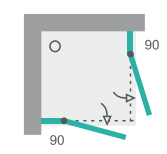

8 mm 62 číre Ch P/L' 195 20 mm

typ	farba rámu	rozmer [cm]	roztiahnutie [cm]	výška [cm]	vstup [cm]	cena číre sklo
BETTER A3	CH	90	87 - 89	195	57	802 €

MODEL - ĽAVÝ / PRAVÝ

VLASTNOSTI

- Štandardná výška **195 cm**
- vyravnávací bočný profil s **2 cm** roztiahnutím
- farba hliník. a kov. častí: **CHRÓMOVÁ (CH)**
- magnetické uzatváranie
- jedny otváracie dvere s pántami
- stabilizačné chrómové konzoly
- odkvapová lišta v spodnej časti dverí
- zdvíhací pánt
- chrómová podlahová lišta

KALENÉ SKLO - hrúbka 8 mm

62 číre sklo

vaničky vhodné do kombinácie so sprchovacím kútom
ŠTVORCOVÉ VANIČKY 90x90 cm
MODEL: TOP, HARD, BENT, SMC, GOLD MIX, SCULTURE

Sprchovací kút štvorcový s dvomi otváracími dverami **BETTER A4**

8 mm 62 číre Ch UNIV. 195 20 mm

typ	farba rámu	rozmer [cm]	roztiahnutie [cm]	výška [cm]	vstup [cm]	cena číre sklo
BETTER A4	CH	90	87 - 89	195	79	823 €

MODEL - UNIVERZÁLNY

VLASTNOSTI

- Štandardná výška **195 cm**
- vyravnávací bočný profil s **2 cm** roztiahnutím
- farba hliník. a kov. častí: **CHRÓMOVÁ (CH)**
- magnetické uzatváranie
- dvoje otváracie dvere s pántami
- stabilizačné chrómové konzoly
- odkvapová lišta v spodnej časti dverí
- zdvíhací pánt
- chrómová podlahová lišta