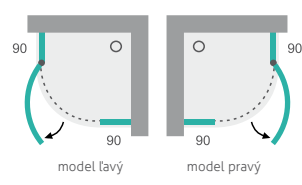

-  hrúbka kaleného skla - 8 mm
-  kalené sklo: číre
-  povrchová úprava kovových častí - chróm
-  univerzálny model
-  model pravý alebo ľavý
-  výška sprchovacieho kútu: 195 cm
-  magnetické uzatváranie
-  spodná podlahová lišta pre maximálne tesnenie vody
-  nadvíhovací pánt pri otvorení
-  možnosť rozťahnutia profilov v mm na každej strane

1. Jednoduché hranaté chrómové pánty s nadvíhovacím systémom pri otvorení.

2. Pohľad na nastaviteľnú rozpernú konzolu, pánt a silikónové tesnenie.

3. Odtokový kanálik, v spodnej časti dverí, odvádza stekajúcu vodu z dverí späť do kúta.

BETTER S3 Sprchovací kút kruhový s jednými otváracími dverami

8 mm 62 číre Ch P/L' 195 20 mm

typ	farba rámu	rozmer [cm]	roztiahnutie [cm]	výška [cm]	vstup [cm]	cena číre sklo
BETTER S3	CH	90	87 - 89	195	67	795 €

MODEL - ĽAVÝ / PRAVÝ

VLASTNOSTI

- Štandardná výška **195 cm**
- vyravnávací bočný profil s **2 cm** roztiahnutím
- farba hliník. a kov. častí: **CHRÓMOVÁ (CH)**
- magnetické uzatváranie
- jedny otváracie dvere s pántami
- stabilizačné chrómové konzoly
- odkvapová lišta v spodnej časti dverí
- zdvíhací pánt
- chrómová podlahová lišta