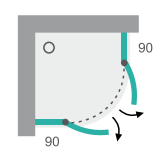

MODEL - ĽAVÝ / PRAVÝ

VLASTNOSTI

- Štandardná výška **195 cm**
- vyravnávací bočný profil s **2 cm** roztiahnutím
- farba hliník. a kov. častí: **CHRÓMOVÁ (CH)**
- magnetické uzatváranie
- jedny otváracie dvere s pántami
- stabilizačné chrómové konzoly
- odkvapová lišta v spodnej časti dverí
- zdvíhací pánt
- chrómová podlahová lišta

KALENÉ SKLO - hrúbka 8 mm

62 číre sklo

vaničky vhodné do kombinácie so sprchovacím kútom
OBLÚKOVÉ VANIČKY 90x90 cm / rádus 55 cm
MODEL: HARD, BENT, SMC, GOLD MIX, SCULTURE

BETTER S7 Sprchovací kút kruhový s dvomi otváracími dverami

8 mm 62 číre Ch UNIV. 195 20 mm

typ	farba rámu	rozmer [cm]	roztiahnutie [cm]	výška [cm]	vstup [cm]	cena číre sklo
BETTER S7	CH	90	87 - 89	195	73	859 €

MODEL - UNIVERZÁLNY

VLASTNOSTI

- Štandardná výška **195 cm**
- vyravnávací bočný profil s **2 cm** roztiahnutím
- farba hliník. a kov. častí: **CHRÓMOVÁ (CH)**
- magnetické uzatváranie
- dvoje otváracie dvere s pántami
- stabilizačné chrómové konzoly
- odkvapová lišta v spodnej časti dverí
- zdvíhací pánt
- chrómová podlahová lišta