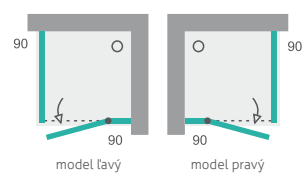

MODEL - ĽAVÝ / PRAVÝ

VLASTNOSTI

- Štandardná výška **195 cm**
- vyravnávací bočný profil s **2 cm** roztiahnutím
- farba hliník. a kov. častí: **CHRÓMOVÁ (CH)**
- magnetické uzatváranie
- jedny otváracie dvere s pántami
- stabilizačné chrómové konzoly
- odkvapová lišta v spodnej časti dverí
- zdvíhací pánt
- chrómová podlahová lišta

8 mm 62 číre Ch UNIV. 195 20 mm

typ	farba rámu	rozmer [cm]	roztiahnutie [cm]	výška [cm]	vstup [cm]	cena číre sklo
BETTER S7	CH	90	87 - 89	195	73	859 €

MODEL - UNIVERZÁLNY

VLASTNOSTI

- Štandardná výška **195 cm**
- vyravnávací bočný profil s **2 cm** roztiahnutím
- farba hliník. a kov. častí: **CHRÓMOVÁ (CH)**
- magnetické uzatváranie
- dvoje otváracie dvere s pántami
- stabilizačné chrómové konzoly
- odkvapová lišta v spodnej časti dverí
- zdvíhací pánt
- chrómová podlahová lišta

KALENÉ SKLO - hrúbka 8 mm

62 číre sklo

vaničky vhodné do kombinácie so sprchovacím kútom
OBLÚKOVÉ VANIČKY 90x90 cm / rádus 55 cm
MODEL: HARD, BENT, SMC, GOLD MIX, SCULTURE

Sprchovací kút štvorcový s jednými otváracími dverami **BETTER A3**

8 mm 62 číre Ch P/L' 195 20 mm

typ	farba rámu	rozmer [cm]	roztiahnutie [cm]	výška [cm]	vstup [cm]	cena číre sklo
BETTER A3	CH	90	87 - 89	195	57	802 €

MODEL - ĽAVÝ / PRAVÝ

VLASTNOSTI

- Štandardná výška **195 cm**
- vyravnávací bočný profil s **2 cm** roztiahnutím
- farba hliník. a kov. častí: **CHRÓMOVÁ (CH)**
- magnetické uzatváranie
- jedny otváracie dvere s pántami
- stabilizačné chrómové konzoly
- odkvapová lišta v spodnej časti dverí
- zdvíhací pánt
- chrómová podlahová lišta