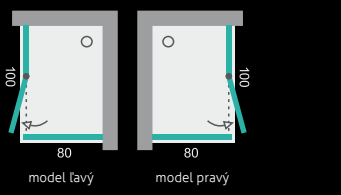

Sprchovací kút obdĺžnikový s jednými otváracími dverami **BETTER R43**

8 mm 62 číre Ch P/L' 195 20 mm 80 195 20 mm 80

typ	farba rámu	rozmer [cm]	rozťahnutie [cm]	výška [cm]	vstup [cm]	cena
BETTER R13	CH	100x80	97 - 99 / 77 - 79	195	66	<b>806 €</b>

8 mm 62 číre Ch P/L' 195 20 mm 80 195 20 mm 80

typ	farba rámu	rozmer [cm]	rozťahnutie [cm]	výška [cm]	vstup [cm]	cena
BETTER R23	CH	120x80	117-119 / 77-79	195	66	<b>843 €</b>

8 mm 62 číre Ch P/L' 195 20 mm 80 195 20 mm 80

typ	farba rámu	rozmer [cm]	rozťahnutie [cm]	výška [cm]	vstup [cm]	cena
BETTER R33	CH	120x90	117-119 / 87-89	195	66	<b>866 €</b>

8 mm 62 číre Ch P/L' 195 20 mm 80 195 20 mm 80

typ	farba rámu	rozmer [cm]	rozťahnutie [cm]	výška [cm]	vstup [cm]	cena
BETTER R43	CH	140x80	137-139 / 77-79	195	66	<b>893 €</b>

MODEL - ĽAVÝ / PRAVÝ

VLASTNOSTI

- štandardná výška **195 cm**
- vyrovnávací bočný profil s **2 cm** rozťahnutím
- farba hliník. a kov. častí: **CHRÓMOVÁ (CH)**
- magnetické uzatváranie
- stabilizačné chrómové konzoly
- zdvíhací pánt
- odkvapová lišta v spodnej časti dverí
- chrómová podlahová lišta