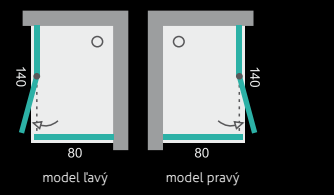

MODEL - ĽAVÝ / PRAVÝ

VLASTNOSTI

- štandardná výška **195 cm**
- vyrovnávací bočný profil s **2 cm** rozťahnutím
- farba hliník. a kov. častí: **CHRÓMOVÁ (CH)**
- magnetické uzatváranie
- stabilizačné chrómové konzoly
- zdvíhací pánt
- odkvapová lišta v spodnej časti dverí
- chrómová podlahová lišta

KALENÉ SKLO - hrúbka 8 mm

MODEL - ĽAVÝ / PRAVÝ

VLASTNOSTI

- štandardná výška **195 cm**
- vyrovnávací bočný profil s **2 cm** rozťahnutím
- farba hliník. a kov. častí: **CHRÓMOVÁ (CH)**
- magnetické uzatváranie
- stabilizačné chrómové konzoly
- zdvíhací pánt
- odkvapová lišta v spodnej časti dverí
- chrómová podlahová lišta