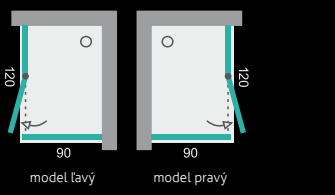

MODEL - ĽAVÝ / PRAVÝ

VLASTNOSTI

- štandardná výška **195 cm**
- vyrovnávací bočný profil s **2 cm** rozťahnutím
- farba hliník. a kov. častí: **CHRÓMOVÁ (CH)**
- magnetické uzatváranie
- stabilizačné chrómové konzoly
- zdvíhací pánt
- odkvapová lišta v spodnej časti dverí
- chrómová podlahová lišta

KALENÉ SKLO - hrúbka 8 mm

MODEL - ĽAVÝ / PRAVÝ

VLASTNOSTI

- štandardná výška **195 cm**
- vyrovnávací bočný profil s **2 cm** rozťahnutím
- farba hliník. a kov. častí: **CHRÓMOVÁ (CH)**
- magnetické uzatváranie
- stabilizačné chrómové konzoly
- zdvíhací pánt
- odkvapová lišta v spodnej časti dverí
- chrómová podlahová lišta