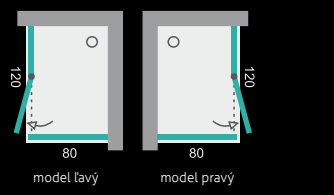

MODEL - ĽAVÝ / PRAVÝ

VLASTNOSTI

- štandardná výška **195 cm**
- vyrovnávací bočný profil s **2 cm** rozťahnutím
- farba hliník. a kov. častí: **CHRÓMOVÁ (CH)**
- magnetické uzatváranie
- stabilizačné chrómové konzoly
- zdvíhací pánt
- odkvapová lišta v spodnej časti dverí
- chrómová podlahová lišta

KALENÉ SKLO - hrúbka 8 mm

MODEL - ĽAVÝ / PRAVÝ

VLASTNOSTI

- štandardná výška **195 cm**
- vyrovnávací bočný profil s **2 cm** rozťahnutím
- farba hliník. a kov. častí: **CHRÓMOVÁ (CH)**
- magnetické uzatváranie
- stabilizačné chrómové konzoly
- zdvíhací pánt
- odkvapová lišta v spodnej časti dverí
- chrómová podlahová lišta