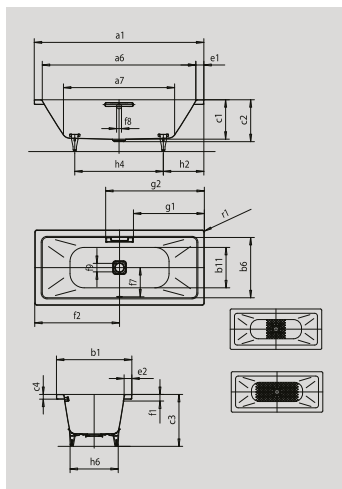

MADLO NOBLESNÝ PURIZMUS

Model		732	733
Vonkajšia dĺžka	a_1	1700	1800 mm
Vnútrná dĺžka (hore)	a_6	1540	1640 mm
Vnútrná dĺžka (dole)	a_7	1080	1180 mm
Vonkajšia šírka	b_1	750	800 mm
Vnútrná šírka (hore)	b_6	590	640 mm
Vnútrná šírka (dole)	b_{11}	470	520 mm
Vnútrná hĺbka	c_1	420	420 mm
Hĺbka vrátane odtokového otvoru	c_2	445	445 mm
Výška s nohami	c_3	565 - 600	555 - 590 mm
Výška okraja	c_4	50	50 mm
Šírka okraja pri nohách; pozdĺžne	e_1, e_2	80; 80	80; 80 mm
Vzdialenosť hornej hrany od stredu prepádového otvoru	f_1	70	70 mm
Vzdialenosť okraja od stredu odtokového otvoru	f_2	850	900 mm
Vzdialenosť stredov odtokového a prepádového otvoru	f_3	285	310 mm
Priemer prepádového otvoru	f_4	Ø 52	Ø 52 mm
Priemer odtokového otvoru	f_5	Ø 90	Ø 90 mm
Vzdialenosť okraja vane (pri nohách) od bližšieho konca madla	g_1	702	752 mm
Vzdialenosť okraja vane (pri nohách) od vzdialenejšieho konca madla	g_2	998	1048 mm
Vzdialenosť okraja vane pri nohách po stred naly	h_1	555	555 mm
Odstup medzi nohami	h_2	590	690 mm
Šírka pri nohách max.	h_3	445	515 mm
Vonkajší polomer	r_1	23	23 mm
Užitkový objem		122	159 l
Čistá hmotnosť		52	57 kg
Antislip		356 x 356	404 x 404 mm
Celoplošný Antislip		788 x 356	884 x 404 mm

KALDEWEI